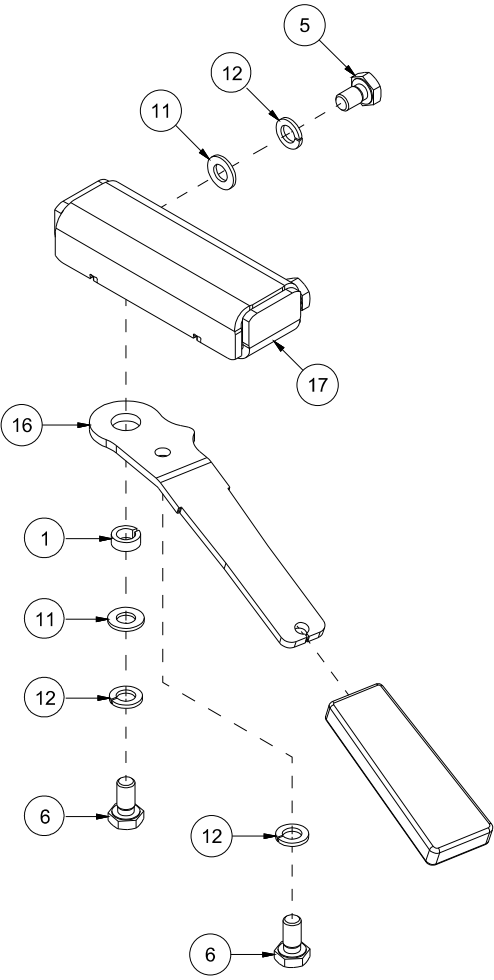

Pos	Ant	Artikkelnr	Beskrivelse
1	1	1411167	Foring
2	1	2245062	Håndtak, plast
3	2	2422217	Sekskantskrue M6x50 EIZn 8.8 DIN 931
4	2	2422256	Sekskantskrue M8x50 EIZn 8.8 DIN 931
5	2	2422290	Sekskantskrue M10x16 EIZn 8.8 DIN 933
6	2	2422295	Sekskantskrue M10x20 EIZn 8.8 DIN 933
7	2	2483608	Lockingmutter M6 EIZn DIN 985
8	2	2483609	Lockingmutter M8 EIZn DIN 985
9	4	2531039	Underlagsskive M6 EIZn DIN 125
10	4	2531047	Underlagsskive M8 EIZn DIN 125
11	3	2531060	Underlagsskive M10 EIZn DIN 125
12	4	2534060	Fjærskive M10 EIZn DIN 127
13	1	2955320	Ventil Stengeventil pilot FC10
14	2	2957759	Ansatsnippel GEK BSP 3/8" L10 ED
15	2	4251200	Slangehold.dobb.sl.10mm/Dekkpl
16	1	14120191	Håndtak
17	1	14120228	Brakett