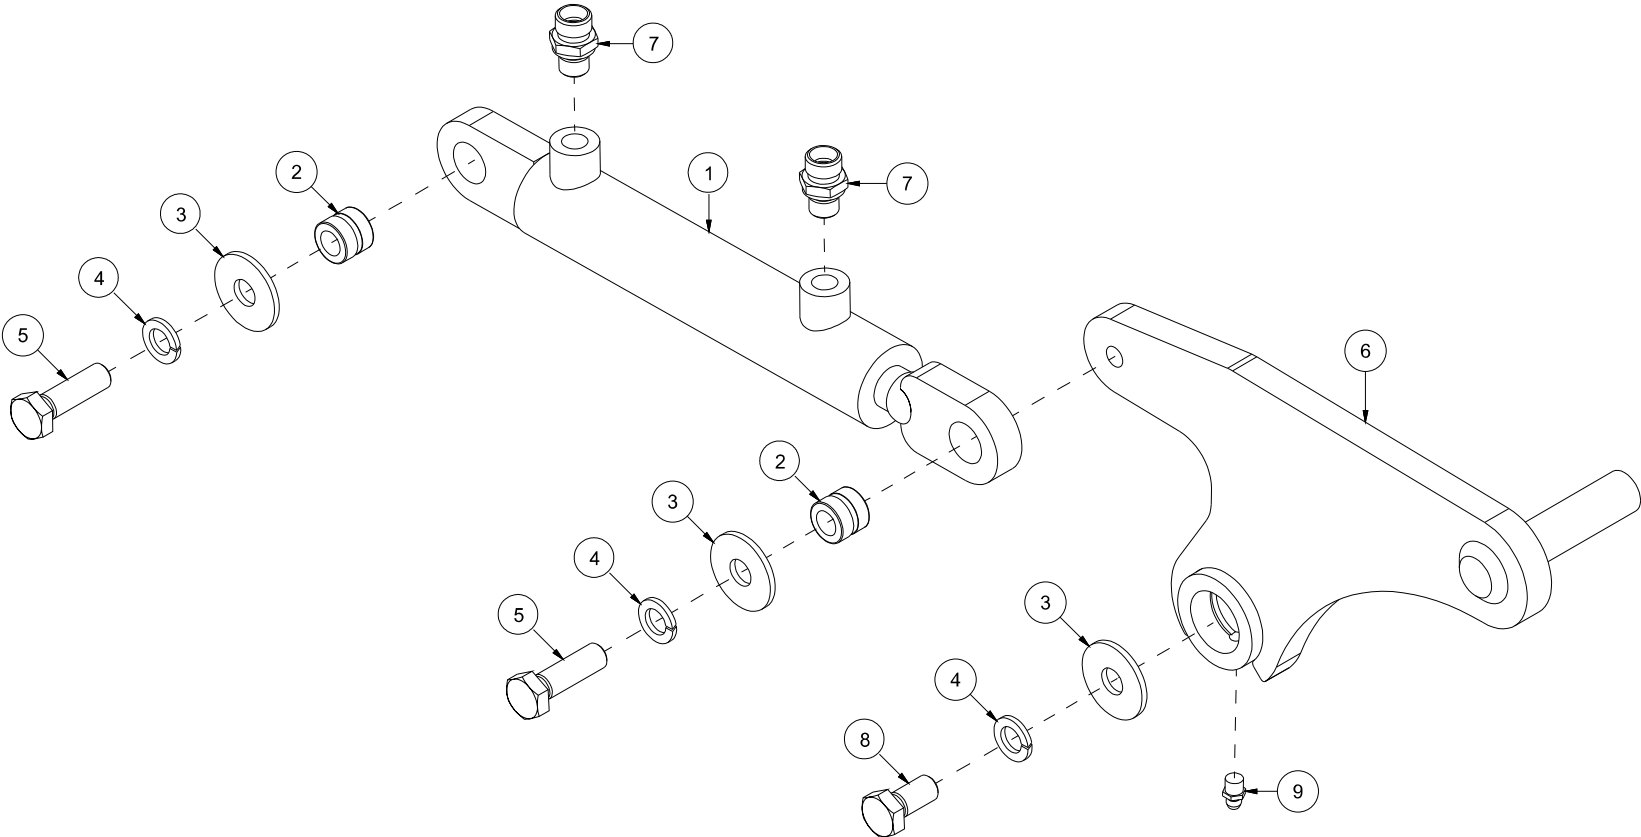

Pos	Ant	Artikkelnr	Beskrivelse
1	1	2955362	Sylinder 32x20x125 H20H20
2	2	14130089	Glidelager
3	3	2533090	Karosseriskive M12 EIZn DIN 9021
4	3	2534069	Fjærskive M12 EIZn DIN 127
5	2	2422352	Sekskantskrue M12x40 EIZn 8.8 DIN 933
6	1	14120271	Løftearm
7	2	2957754	Ansatsnippel GEK BSP 1/4" L10 ED
8	1	2422346	Sekskantskrue M12x25 EIZn 8.8 DIN 933
9	1	2478407	Smørenippel Rett M8