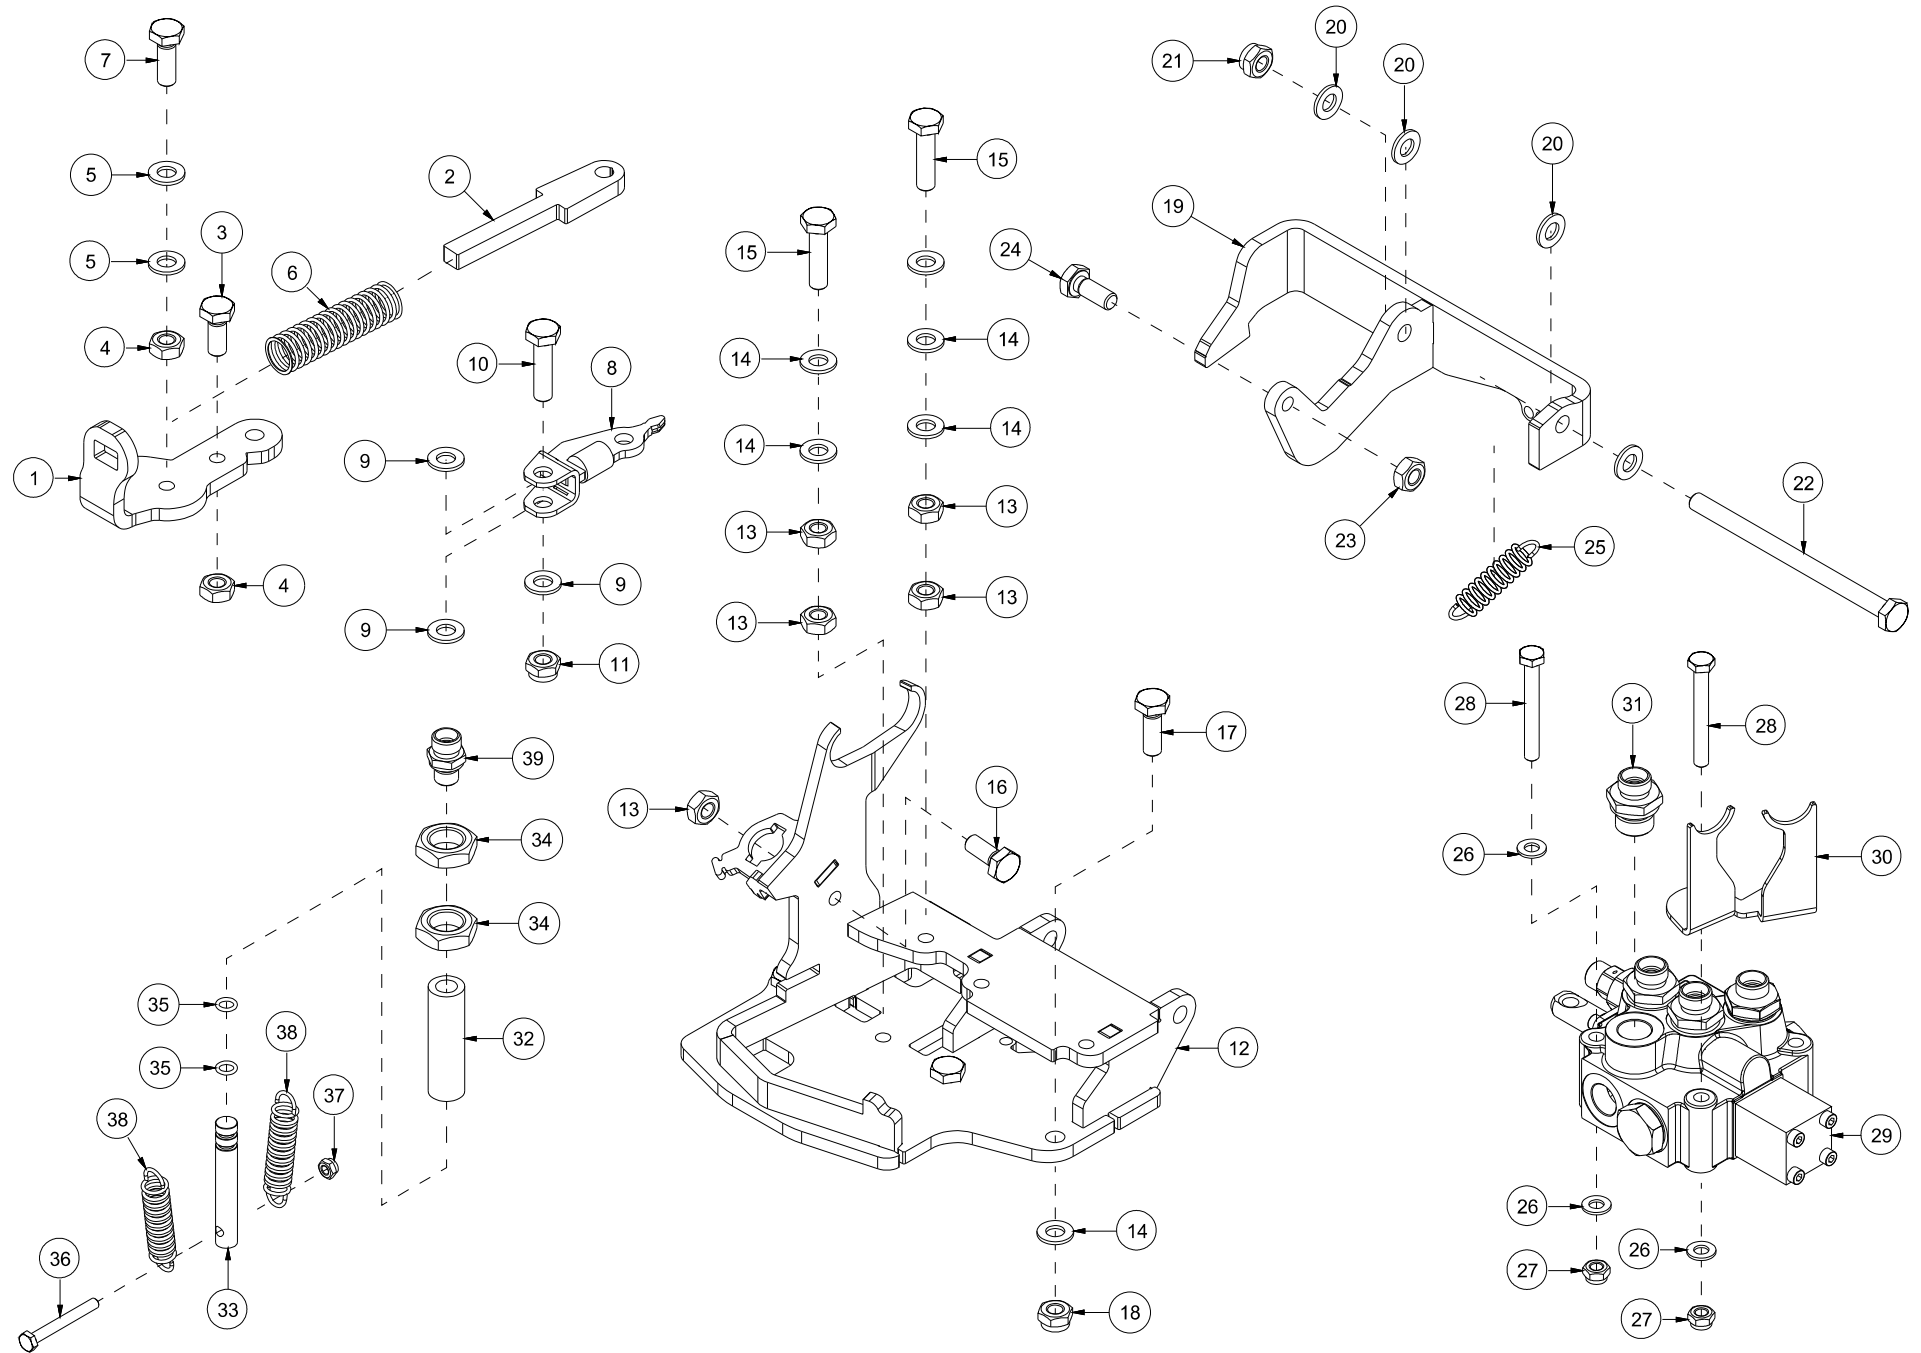

Pos	Ant	Artikkelnr	Beskrivelse
1	1	14120094	Sjaltearm
2	1	14120095	Sjaltestang
3	1	2422297	Sekskantskrue M10x25 EIZn 8.8 DIN 933
4	2	2481610	Sekskantmutter M10 EIZn DIN 934
5	2	2531060	Underlagsskive M10 EIZn DIN 125
6	1	2912075	Trykkfjær Dt2,0 Di18 L85 St
7	1	2422299	Sekskantskrue M10x30 EIZn 8.8 DIN 933
8	1	1411163	Ventilbetjener
9	3	2531060	Underlagsskive M10 EIZn DIN 125
10	1	1411254	Bolt for sjaltestang
11	1	2483610	Lockingmutter M10 EIZn DIN 985
12	1	14120090	Mekanismefeste
13	5	2481610	Sekskantmutter M10 EIZn DIN 934
14	8	2531060	Underlagsskive M10 EIZn DIN 125
15	2	2422303	Sekskantskrue M10x40 EIZn 8.8 DIN 931
16	1	2422297	Sekskantskrue M10x25 EIZn 8.8 DIN 933
17	3	2422299	Sekskantskrue M10x30 EIZn 8.8 DIN 933
18	3	2483610	Lockingmutter M10 EIZn DIN 985
19	1	14120091	Utløserarm
20	4	2531060	Underlagsskive M10 EIZn DIN 125
21	1	2483610	Lockingmutter M10 EIZn DIN 985
22	1	2422321	Sekskantskrue M10x150 EIZn 8.8 DIN 931
23	1	2481610	Sekskantmutter M10 EIZn DIN 934
24	1	2422297	Sekskantskrue M10x25 EIZn 8.8 DIN 933
25	1	2913028	Strekfjær Dt2,0 Dy15 L70 St
26	3	2531047	Underlagsskive M8 EIZn DIN 125
27	2	2483609	Lockingmutter M8 EIZn DIN 985
28	2	2422260	Sekskantskrue M8x65 EIZn 8.8 DIN 931
29	1	2955352	Retningsventil DCV 40/1
30	1	14120195	Slangeholder
31	4	2957766	Ansatsnippel GEK BSP 1/2" L12 ED
32	1	14120132	Sylinder
33	1	14120133	Stempel
34	2	2482615	Sekskantmutter lav M20x1,5 EIZn DIN 936
35	2	2233008	O-ring 8,00x2,00 NBR 70
36	1	2422217	Sekskantskrue M6x50 EIZn 8.8 DIN 931
37	1	2483608	Lockingmutter M6 EIZn DIN 985
38	2	2913028	Strekfjær Dt2,0 Dy15 L70 St
39	1	2957754	Ansatsnippel GEK BSP 1/4" L10 ED