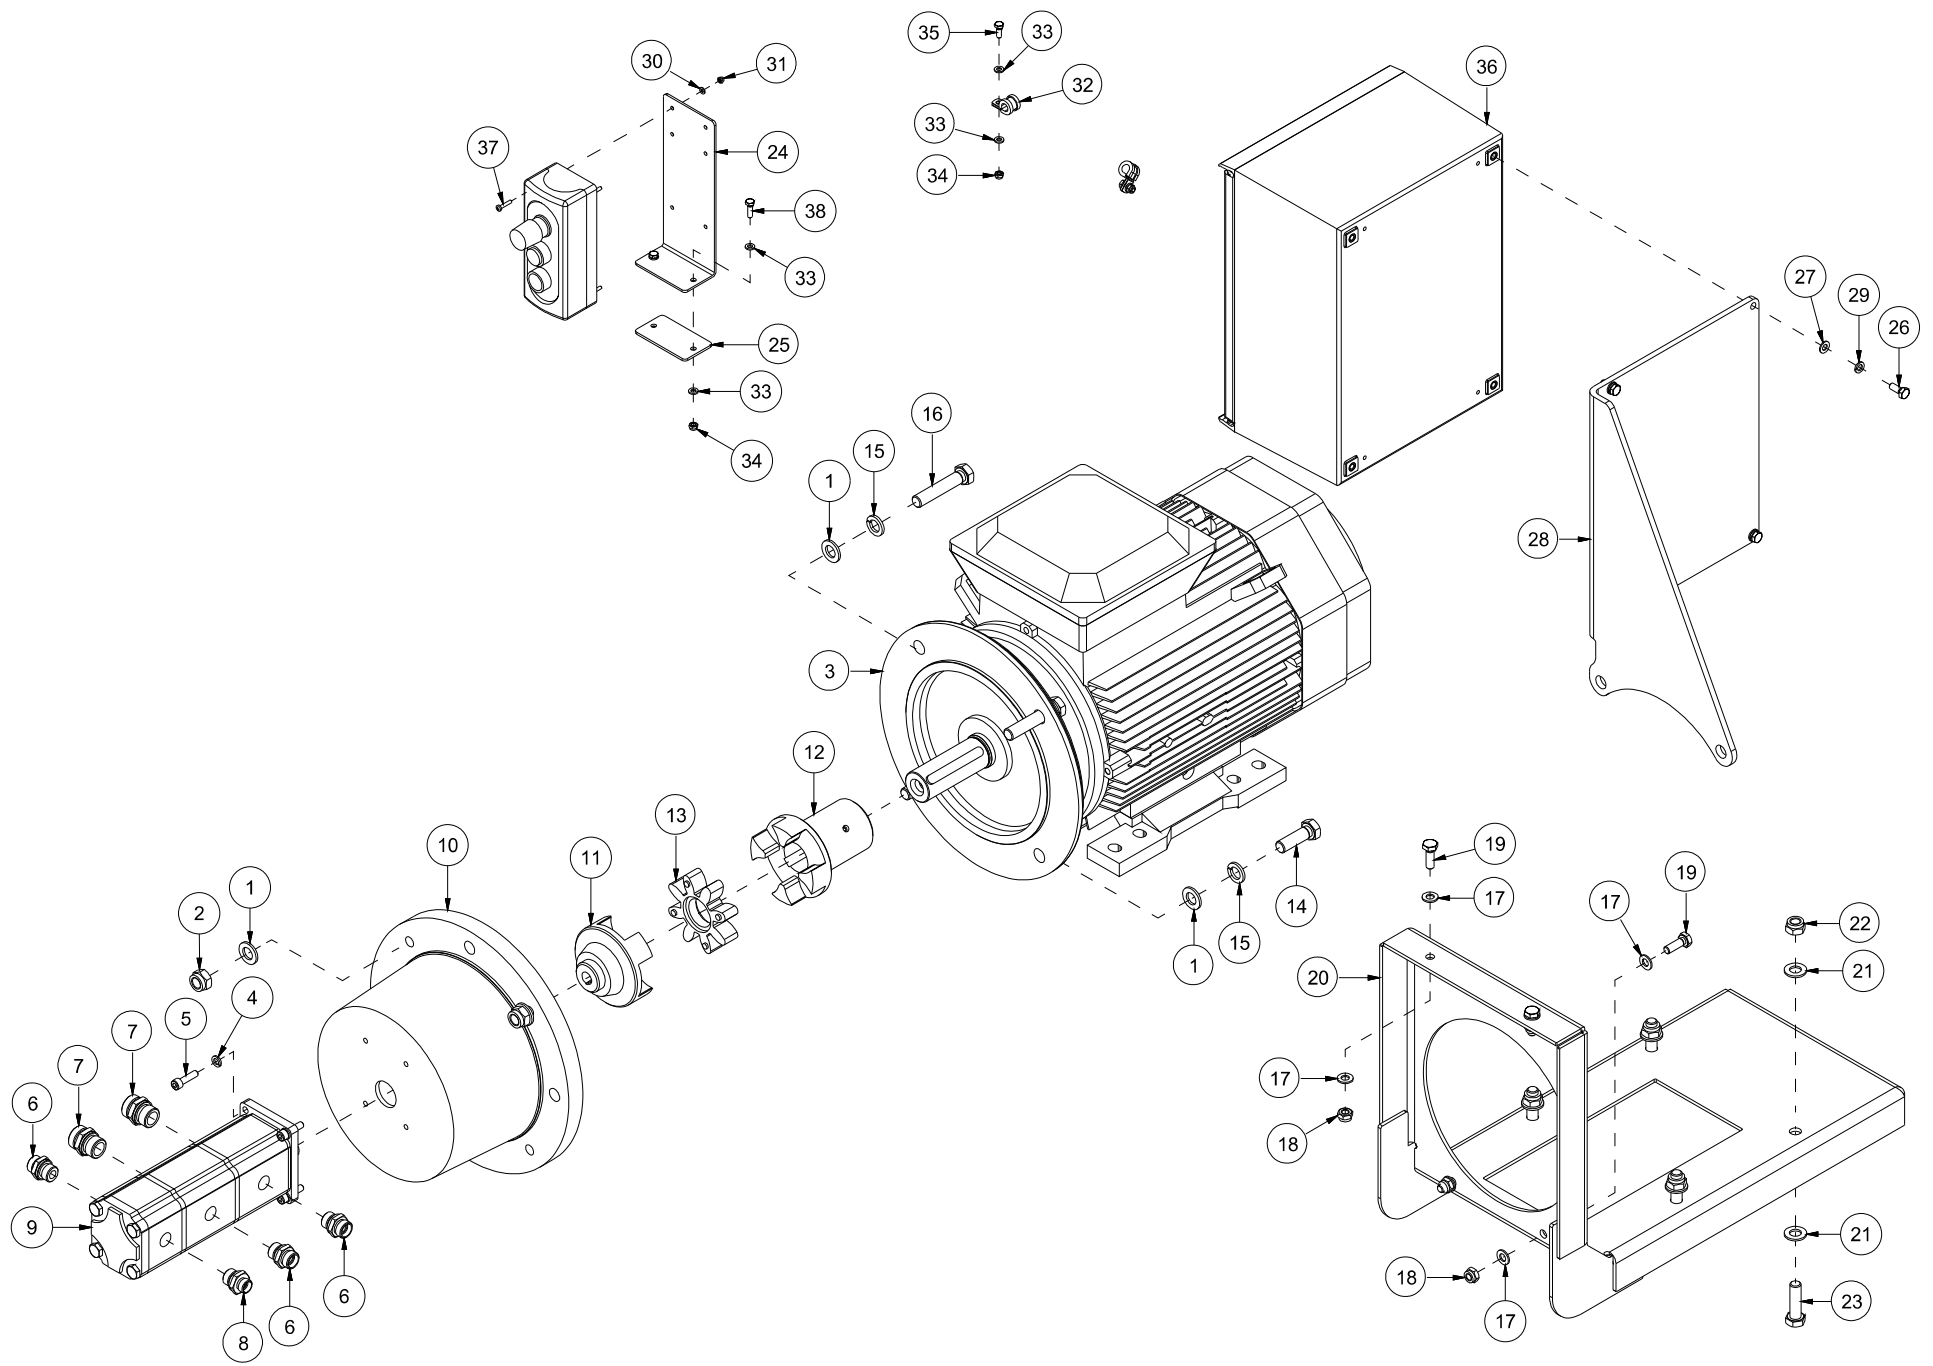

Pos	Ant	Artikkelnr	Beskrivelse
1	6	2531078	Underlagsskive M16 EIZn DIN 125
2	2	2483613	Lockingmutter M16 EIZn DIN 985
3	1	4257112	Elektrisk motor 11 kW 400V
4	4	2534047	Fjærskive M8 EIZn DIN 127
5	4	2477248	Unbrako sylinderskrue M8x30 EIZn DIN 912
6	3	2957768	Ansatsnippel GEK BSP 1/2" L15 ED
7	2	2957774	Ansatsnippel GEK BSP 3/4" L22 ED
8	1	2957766	Ansatsnippel GEK BSP 1/2" L12 ED
9	1	2955557	Tannhjulpumpe GP2 25,1 / 25,1 / 11,2 ccm
10	1	2962190	Flens PRE350/173/20
11	1	2962197	Kobling Softex 38/45A pumpeside
12	1	2962191	Kopling Softex 38/45. 52 motors
13	1	2245006	Plastkryss Softex 38/45
14	2	2422493	Sekskantskrue M16x50 EIZn 10.9 DIN 933
15	4	2534078	Fjærskive M16 EIZn DIN 127
16	2	2425500	Sekskantskrue M16x80 EIZn 8.8 DIN 933
17	8	2531060	Underlagsskive M10 EIZn DIN 125
18	4	2483610	Lockingmutter M10 EIZn DIN 985
19	4	2422299	Sekskantskrue M10x30 EIZn 8.8 DIN 933
20	1	14120293	Brakett
21	8	2531072	Underlagsskive M14 EIZn DIN 125
22	4	2483612	Lockingmutter M14 EIZn DIN 985
23	4	2422402	Sekskantskrue M14x50 EIZn 8.8 DIN 931
24	1	14120288	Brakett for el. bryter
25	1	14120289	Festeplate
26	4	2422244	Sekskantskrue M8x20 EIZn 8.8 DIN 933
27	4	2531047	Underlagsskive M8 EIZn DIN 125
28	1	14120295	Brakett for el. skap
29	4	2534047	Fjærskive M8 EIZn DIN 127
30	4	2531023	Underlagsskive M4 EIZn DIN 125
31	4	2483606	Lockingmutter M4 EIZn DIN 985
32	2	2544145	Gummiklammer Rørklips 11mm ABA
33	8	2531039	Underlagsskive M6 EIZn DIN 125
34	4	2483608	Lockingmutter M6 EIZn DIN 985
35	2	2422200	Sekskantskrue M6x16 EIZn 8.8 DIN 933
36	1	4312411	YD-starter 400v/11kw
37	4	2438139	Maskinskrue sylinderrhode M4x20 EIZn DIN 7985 PZ
38	2	2422205	Sekskantskrue M6x20 EIZn 8.8 DIN 933