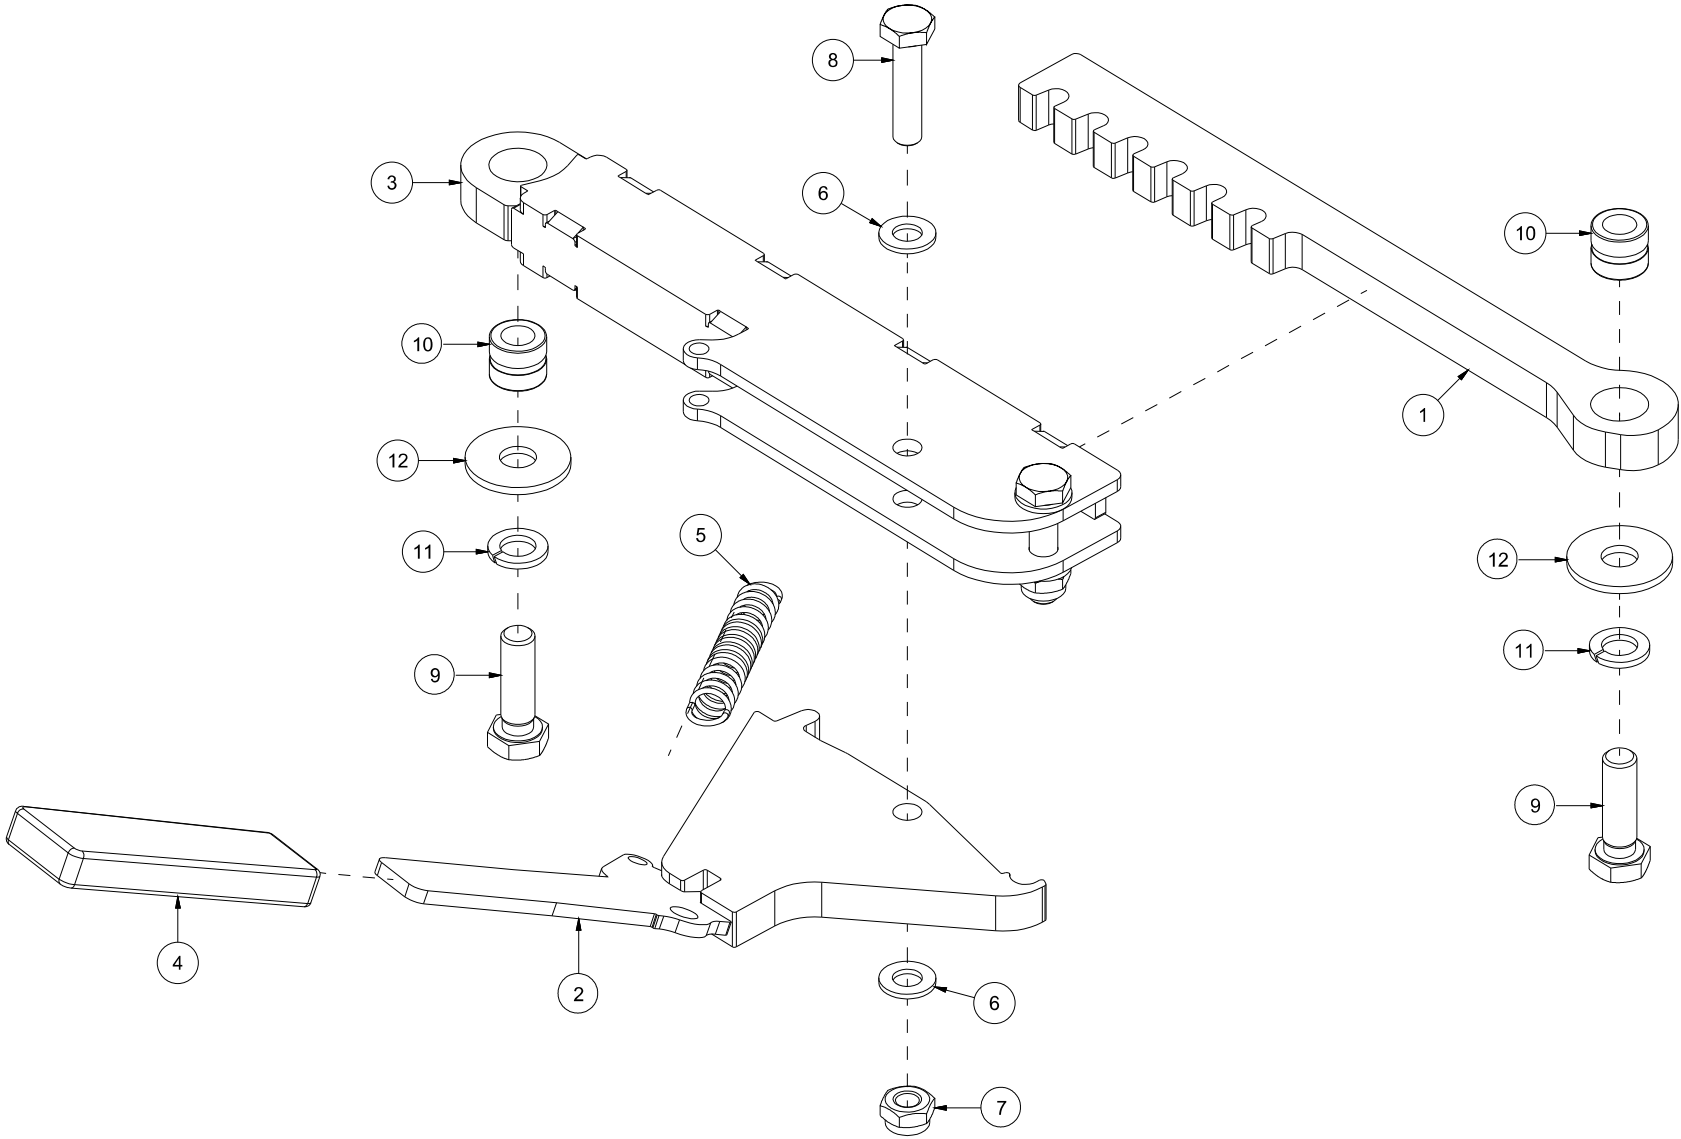

Pos	Ant	Artikkelnr	Beskrivelse
1	1	14120054	Reguleringsstang
2	1	14120056	Låsespake
3	1	14120058	Reguleringsmekanisme
4	1	2245062	Håndtak, plast
5	1	2913028	Strekfjær Dt2,0 Dy15 L70 St
6	4	2531060	Underlagsskive M10 EIZn DIN 125
7	2	2483610	Lockingmutter M10 EIZn DIN 985
8	2	2422305	Sekskantskrue M10x45 EIZn 8.8 DIN 931
9	2	2422352	Sekskantskrue M12x40 EIZn 8.8 DIN 933
10	2	14130089	Glidelager
11	2	2534069	Fjærskive M12 EIZn DIN 127
12	2	2533090	Karosseriskive M12 EIZn DIN 9021