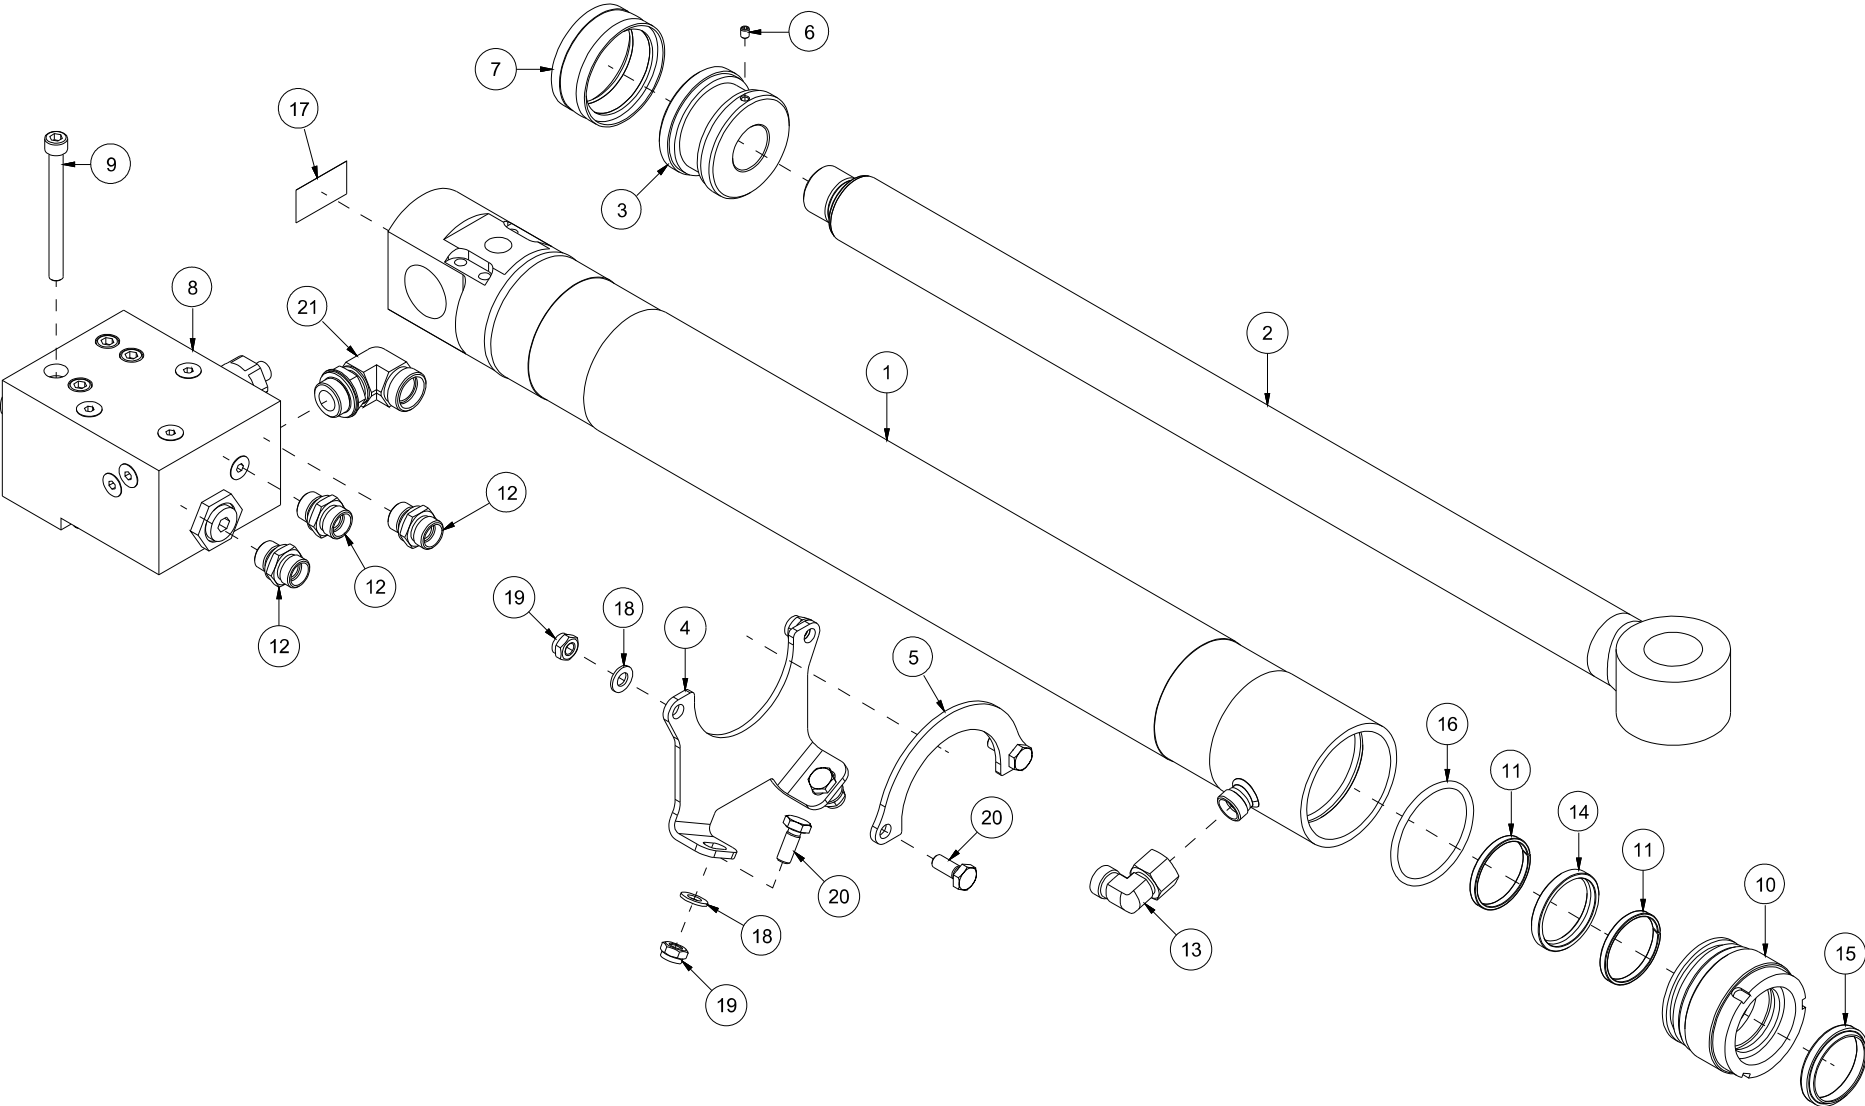

Pos	Ant	Artikkelnr	Beskrivelse
1	1	14120014	Sylinderrør Ø80
2	1	14120060	Stempelstang Ø50
3	1	14120227	Stempel Ø80 M36x1,5
4	1	14120073	Støtteplate Ø80
5	1	14120074	Overplate Ø80
6	1	2473195	Gjengestift M6x6 St DIN 916
7	1	2234360	Kompakttetning
8	1	2955416	Regenerativ blokk
9	4	2477317	Unbrako sylinderskrue M10x110 EIZn DIN 912
10	1	14120179	Pakkboks Ø50 M85
11	2	1235156	Føringsbånd
12	3	2957768	Ansatsnippel GEK BSP 1/2" L15 ED
13	1	2957771	Sivelnippel 90° EVWK 15L
14	1	2232140	Kompakttetning 50-60
15	1	2232835	Avstryker 50-60
16	1	2233065	O-ring 70,00-5,00
17	1	2935166	Klebmerke 50x28 11,0 t
18	4	2531060	Underlagsskive M10 EIZn DIN 125
19	4	2483610	Lockingmutter M10 EIZn DIN 985
20	4	2422297	Sekskantskrue M10x25 EIZn 8.8 DIN 933
21	1	2957740	Albue WEAK BSP 3/4" 22L