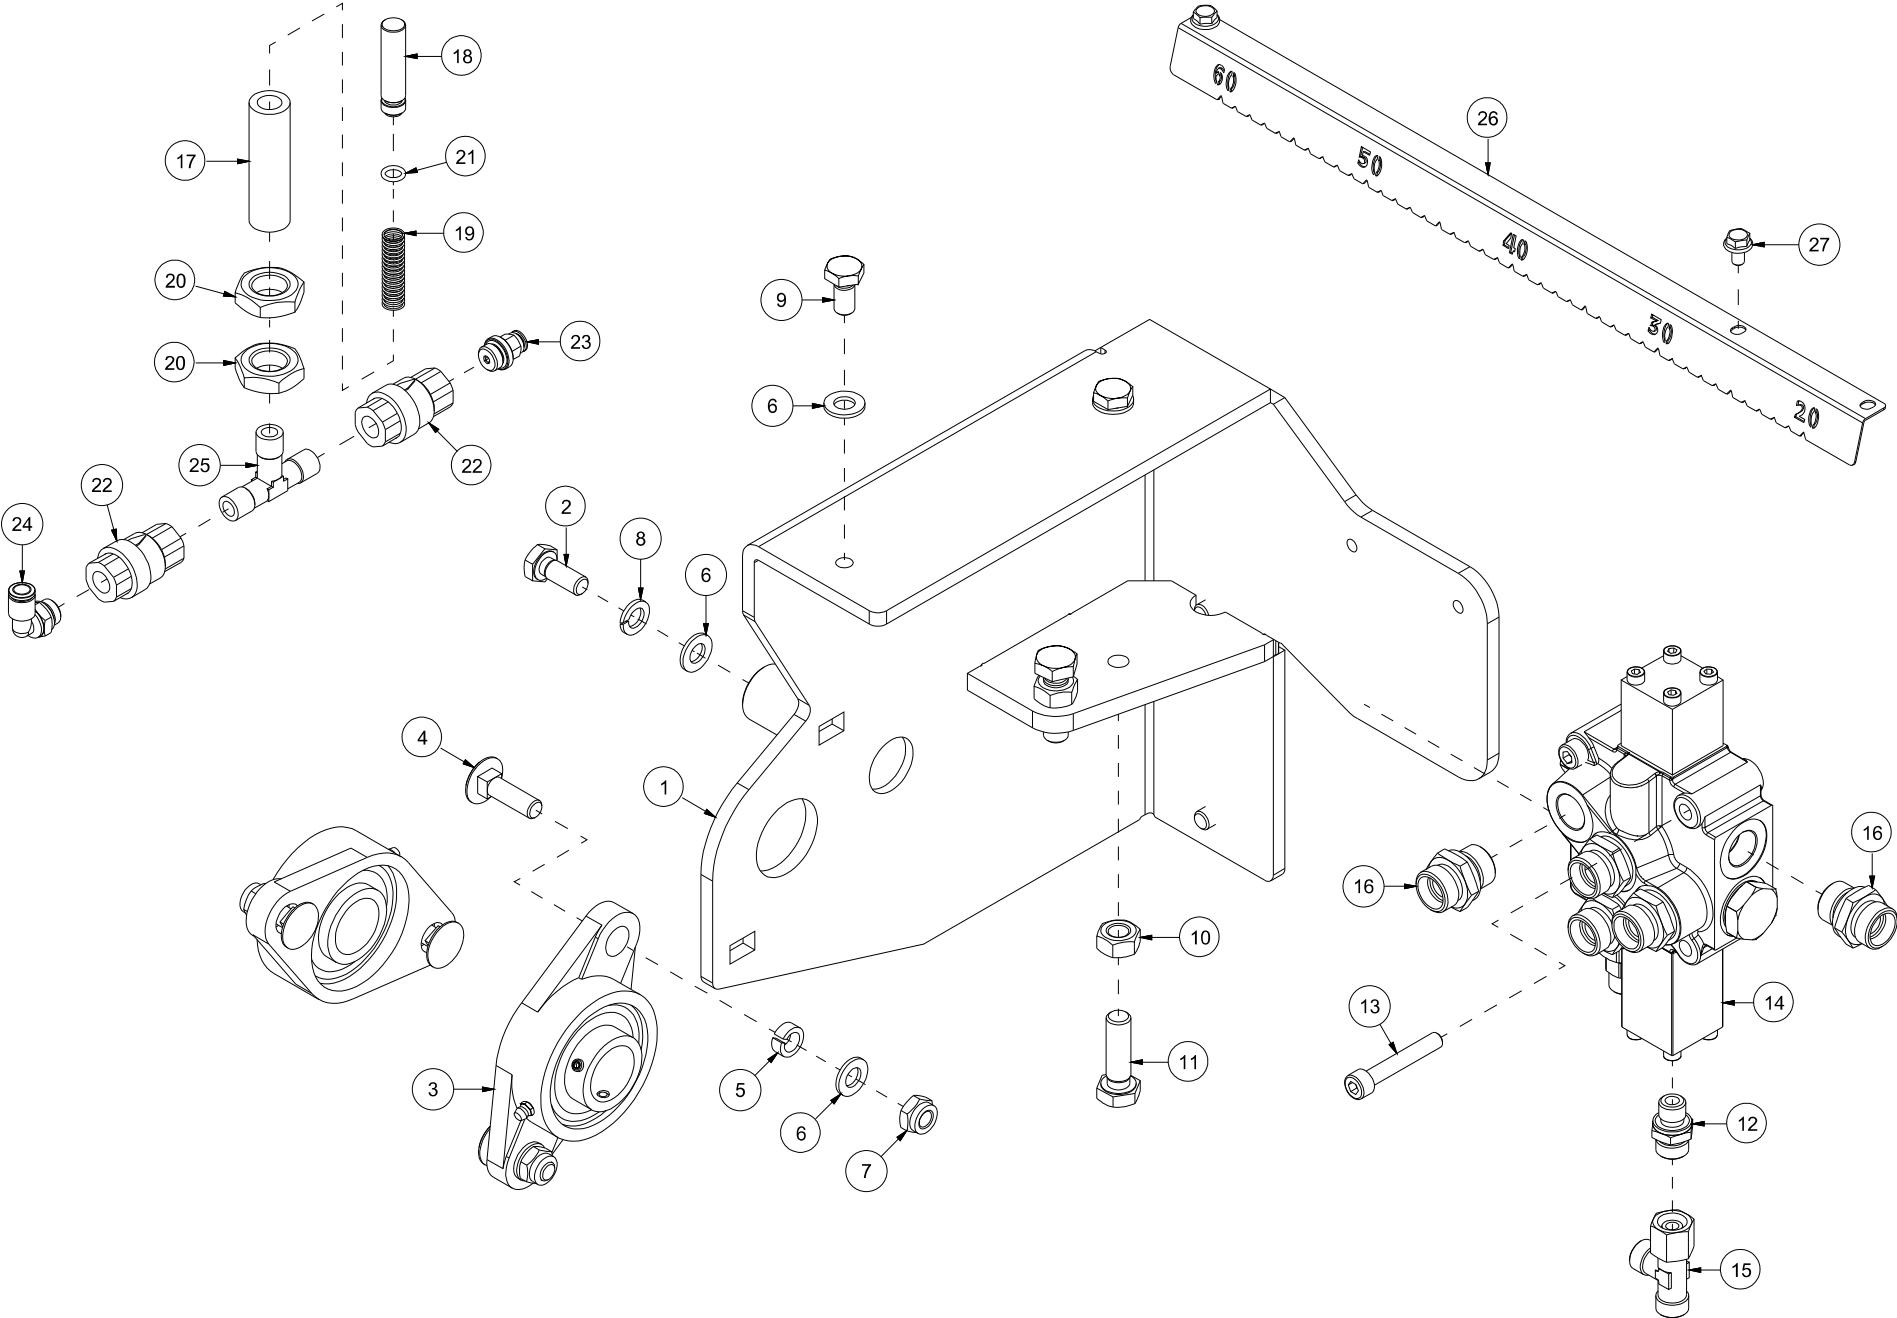

Pos	Ant	Artikkelnr	Beskrivelse
1	1	14120050	Sverdholderbrakett
2	1	2422297	Sekskantskrue M10x25 EIZn 8.8 DIN 933
3	2	2954171	Flenslager UCFL 206 30mm
4	4	2344332	Låseskrue M10x35 EIZn 8.8 DIN 603
5	4	1411167	Foring
6	10	2531060	Underlagsskive M10 EIZn DIN 125
7	4	2483610	Lockingmutter M10 EIZn DIN 985
8	1	2534060	Fjærskive M10 EIZn DIN 127
9	5	2422295	Sekskantskrue M10x20 EIZn 8.8 DIN 933
10	2	2481611	Sekskantmutter M12 EIZn DIN 934
11	2	2422352	Sekskantskrue M12x40 EIZn 8.8 DIN 933
12	1	2957754	Ansatsnippel GEK BSP 1/4" L10 ED
13	2	2477256	Unbrako sylinderskrue M8x50 EIZn DIN 912
14	1	2955326	Retningsventil DCV 40/1
15	1	2957721	T-ansatsnippel EVLK 10L
16	5	2957768	Ansatsnippel GEK BSP 1/2" L15 ED
17	1	14120132	Sylinder
18	1	14120127	Stempel
19	1	2912068	Trykkfjær Dt1,0 Di9,0 L45 St
20	2	2482615	Sekskantmutter lav M20x1,5 EIZn DIN 936
21	1	2233008	O-ring 8,00x2,00 NBR 70
22	2	2955330	Tilbakeslagventil 1/4"
23	1	2957813	Lynfittings 6mm 1/4" rett
24	1	2957819	Lynfittings 8mm 1/4" 90gr
25	1	2957500	Rørkobling T-stykke BSP 1/4"ut
26	1	14120065	Lengdeviser
27	2	2451196	Sekskantskrue med flens M6x10 EIZn 8.8 DIN 6921