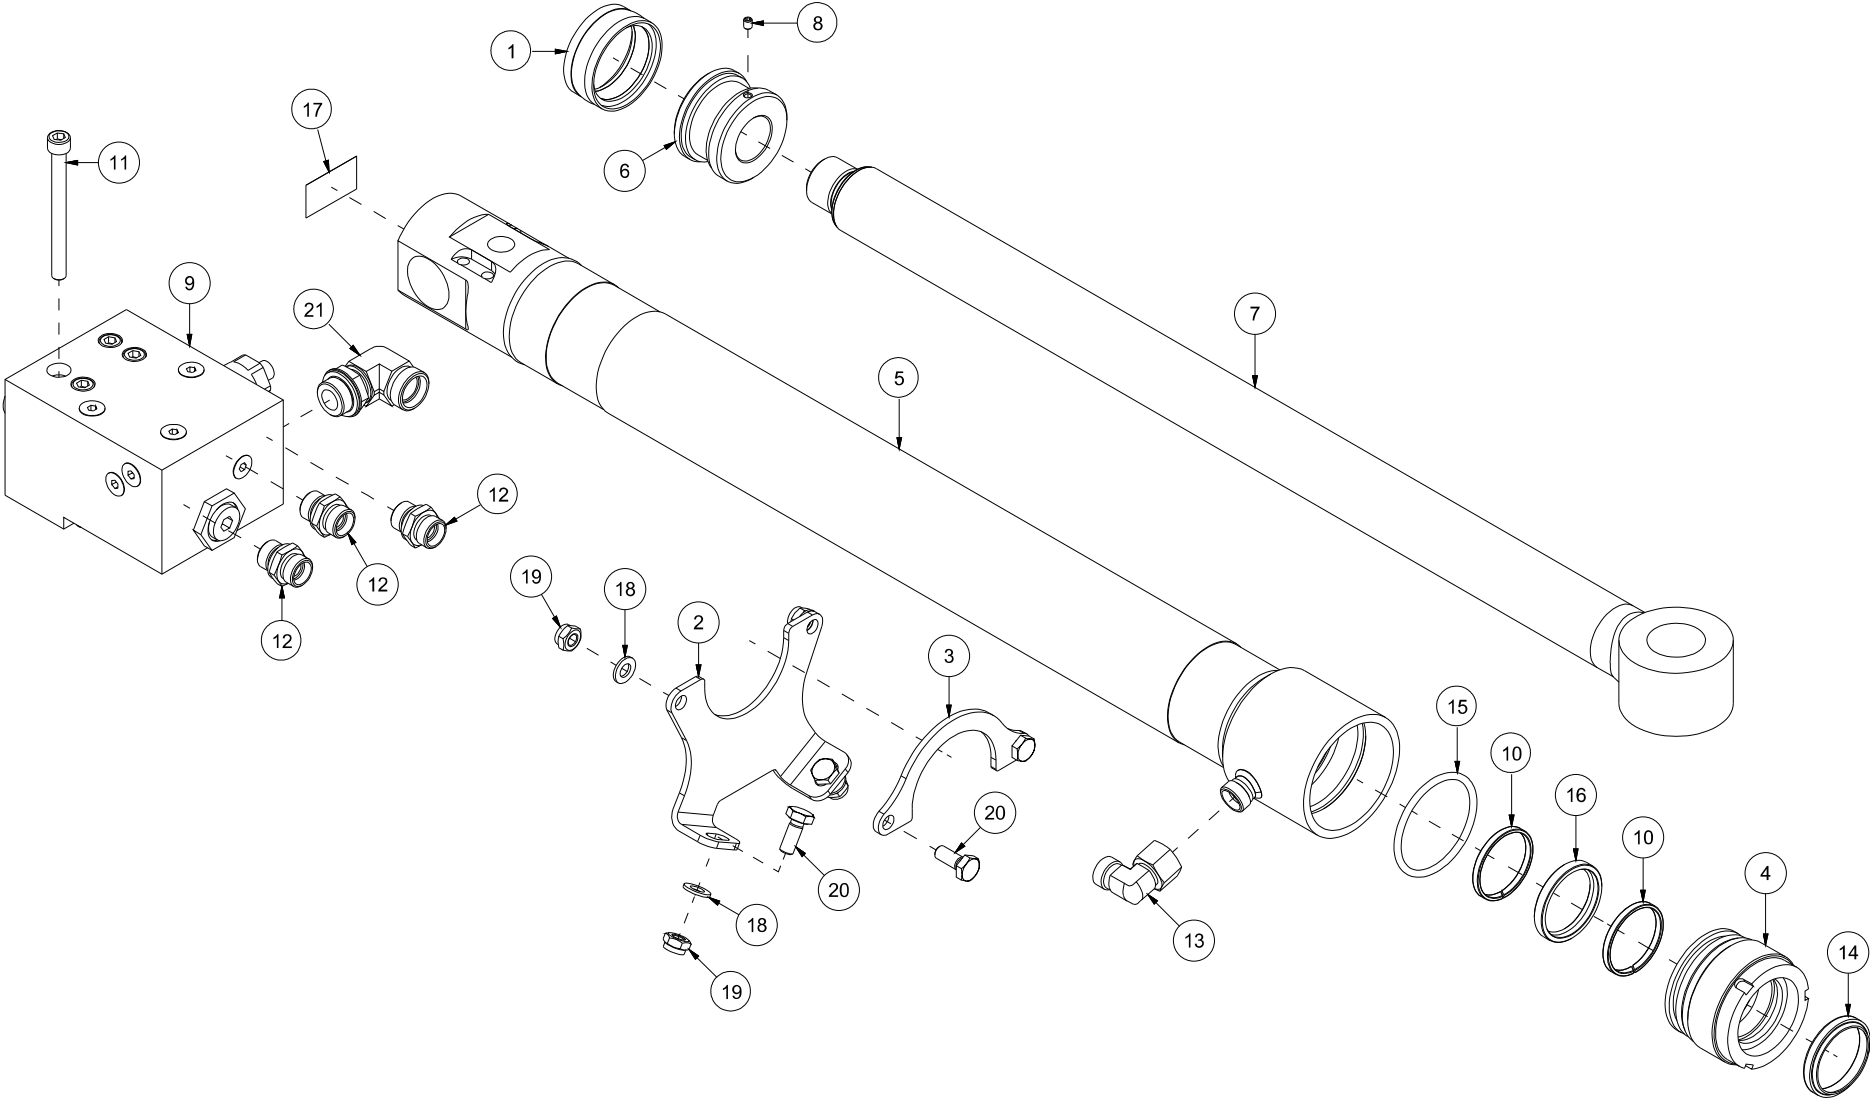

Pos	Ant	Artikkelnr	Beskrivelse
1	1	2234370	Kompakttetning
2	1	14120075	Støtteplate Ø70
3	1	14120076	Overplate Ø70
4	1	14120179	Pakkboks Ø50 M85
5	1	14120177	Sylinderrør Ø70
6	1	14120178	Stempel Ø70 M36x1,5
7	1	14120060	Stempelstang Ø50
8	1	2473195	Gjengestift M6x6 St DIN 916
9	1	2955416	Regenerativ blokk
10	2	1235156	Føringsbånd
11	4	2477317	Unbrako sylinderskrue M10x110 EIZn DIN 912
12	3	2957768	Ansatsnippel GEK BSP 1/2" L15 ED
13	1	2957771	Sivelnippel 90° EVWK 15L
14	1	2232835	Avstryker 50-60
15	1	2233065	O-ring 70,00-5,00
16	1	2232140	Kompakttetning 50-60
17	1	2935165	Klebemerke 50x28 8,5 t
18	4	2531060	Underlagsskive M10 EIZn DIN 125
19	4	2483610	Lockingmutter M10 EIZn DIN 985
20	4	2422297	Sekskantskrue M10x25 EIZn 8.8 DIN 933
21	1	2957740	Albue WEAK BSP 3/4" 22L