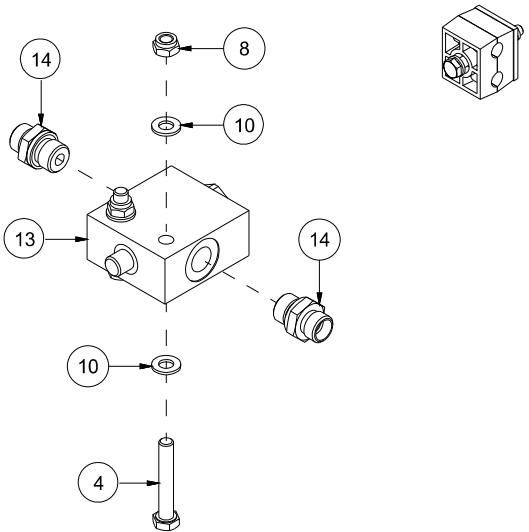

Pos	Ant	Artikkelnr	Beskrivelse
1	1	14120054	Reguleringsstang
2	1	14120056	Låsespake
3	1	14120058	Reguleringsmekanisme
4	1	2245062	Håndtak, plast
5	1	2913028	Strekfjær Dt2,0 Dy15 L70 St
6	4	2531060	Underlagsskive M10 EIZn DIN 125
7	2	2483610	Lockingmutter M10 EIZn DIN 985
8	2	2422305	Sekskantskrue M10x45 EIZn 8.8 DIN 931
9	2	2422352	Sekskantskrue M12x40 EIZn 8.8 DIN 933
10	2	14130089	Glidelager
11	2	2534069	Fjærskive M12 EIZn DIN 127
12	2	2533090	Karosseriskive M12 EIZn DIN 9021

Pos	Ant	Artikkelnr	Beskrivelse
1	1	2955362	Sylinder 32x20x125 H20H20
2	2	14130089	Glidelager
3	3	2533090	Karosseriskive M12 EIZn DIN 9021
4	3	2534069	Fjærskive M12 EIZn DIN 127
5	2	2422352	Sekskantskrue M12x40 EIZn 8.8 DIN 933
6	1	14120271	Løftearm
7	2	2957754	Ansatsnippel GEK BSP 1/4" L10 ED
8	1	2422346	Sekskantskrue M12x25 EIZn 8.8 DIN 933
9	1	2478407	Smørenippel Rett M8

Pos	Ant	Artikkelnr	Beskrivelse
1	4	14120131	Fot
2	16	2531060	Underlagsskive M10 EI Zn DIN 125
3	8	2483610	Lockingmutter M10 EI Zn DIN 985
4	8	2422297	Sekskantskrue M10x25 EI Zn 8.8 DIN 933

Pos	Ant	Artikkelnr	Beskrivelse
1	1	2955450	Joystick
2	6	2957754	Ansatsnippel GEK BSP 1/4" L10 ED
3	3	2957721	T-ansatsnippel EVLK 10L
4	12	2451196	Sekskantskrue med flens M6x10 EIZn 8.8 DIN 6921
5	1	2955329	Ventil knivløft BM40/1GX/MO
6	2	2422219	Sekskantskrue M6x55 EIZn 8.8 DIN 931
7	2	2531039	Underlagsskive M6 EIZn DIN 125
8	2	2483608	Lockingmutter M6 EIZn DIN 985
9	4	2957759	Ansatsnippel GEK BSP 3/8" L10 ED
10	1	14120230	Styreplate
11	1	14120231	Symbolplate
12	4	2511372	Popnagel
13	1	14120192	Stoppeplate
14	1	2422240	Sekskantskrue M8x16 EIZn 8.8 DIN 933
15	1	2534047	Fjærskive M8 EIZn DIN 127
16	1	2531047	Underlagsskive M8 EIZn DIN 125
17	1	14120229	Ventilpanel