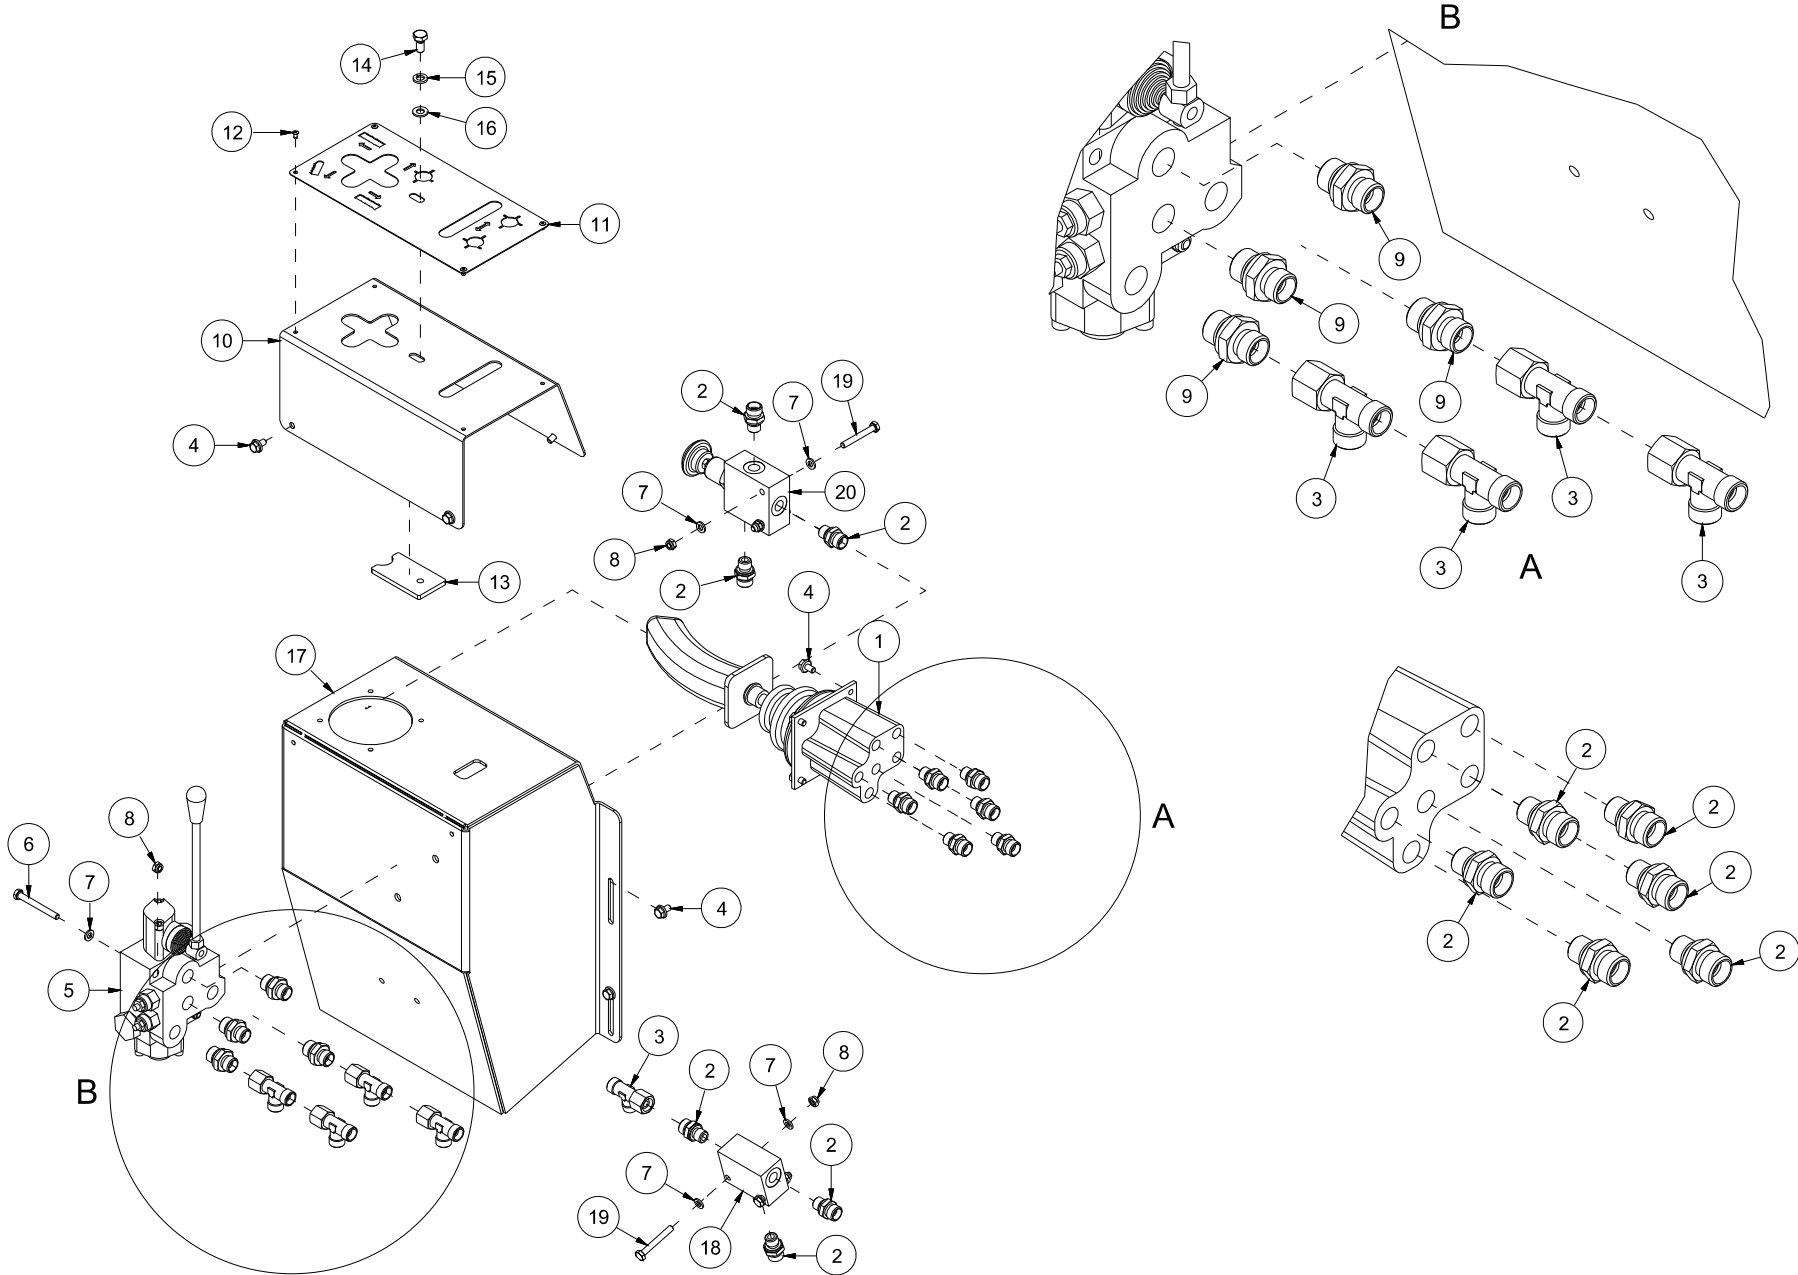

Pos	Ant	Artikkelnr	Beskrivelse
1	1	2955450	Joystick
2	12	2957754	Ansatsnippel GEK BSP 1/4" L10 ED
3	5	2957721	T-ansatsnippel EVLK 10L
4	12	2451196	Sekskantskrue med flens M6x10 EIZn 8.8 DIN 6921
5	1	2955329	Ventil knivløft BM40/1GX/MO
6	2	2422219	Sekskantskrue M6x55 EIZn 8.8 DIN 931
7	10	2531039	Underlagsskive M6 EIZn DIN 125
8	6	2483608	Lockingmutter M6 EIZn DIN 985
9	4	2957759	Ansatsnippel GEK BSP 3/8" L10 ED
10	1	14120230	Styreplate
11	1	14120231	Symbolplate
12	4	2511372	Popnagel
13	1	14120192	Stoppeplate
14	1	2422240	Sekskantskrue M8x16 EIZn 8.8 DIN 933
15	1	2534047	Fjærskive M8 EIZn DIN 127
16	1	2531047	Underlagsskive M8 EIZn DIN 125
17	1	14120373	Ventilpanel
18	1	2955315	Ventil skyttel 1/4" FPT
19	4	2422215	Sekskantskrue M6x45 EIZn 8.8 DIN 931
20	1	2955319	Ventil Nødstop DM008