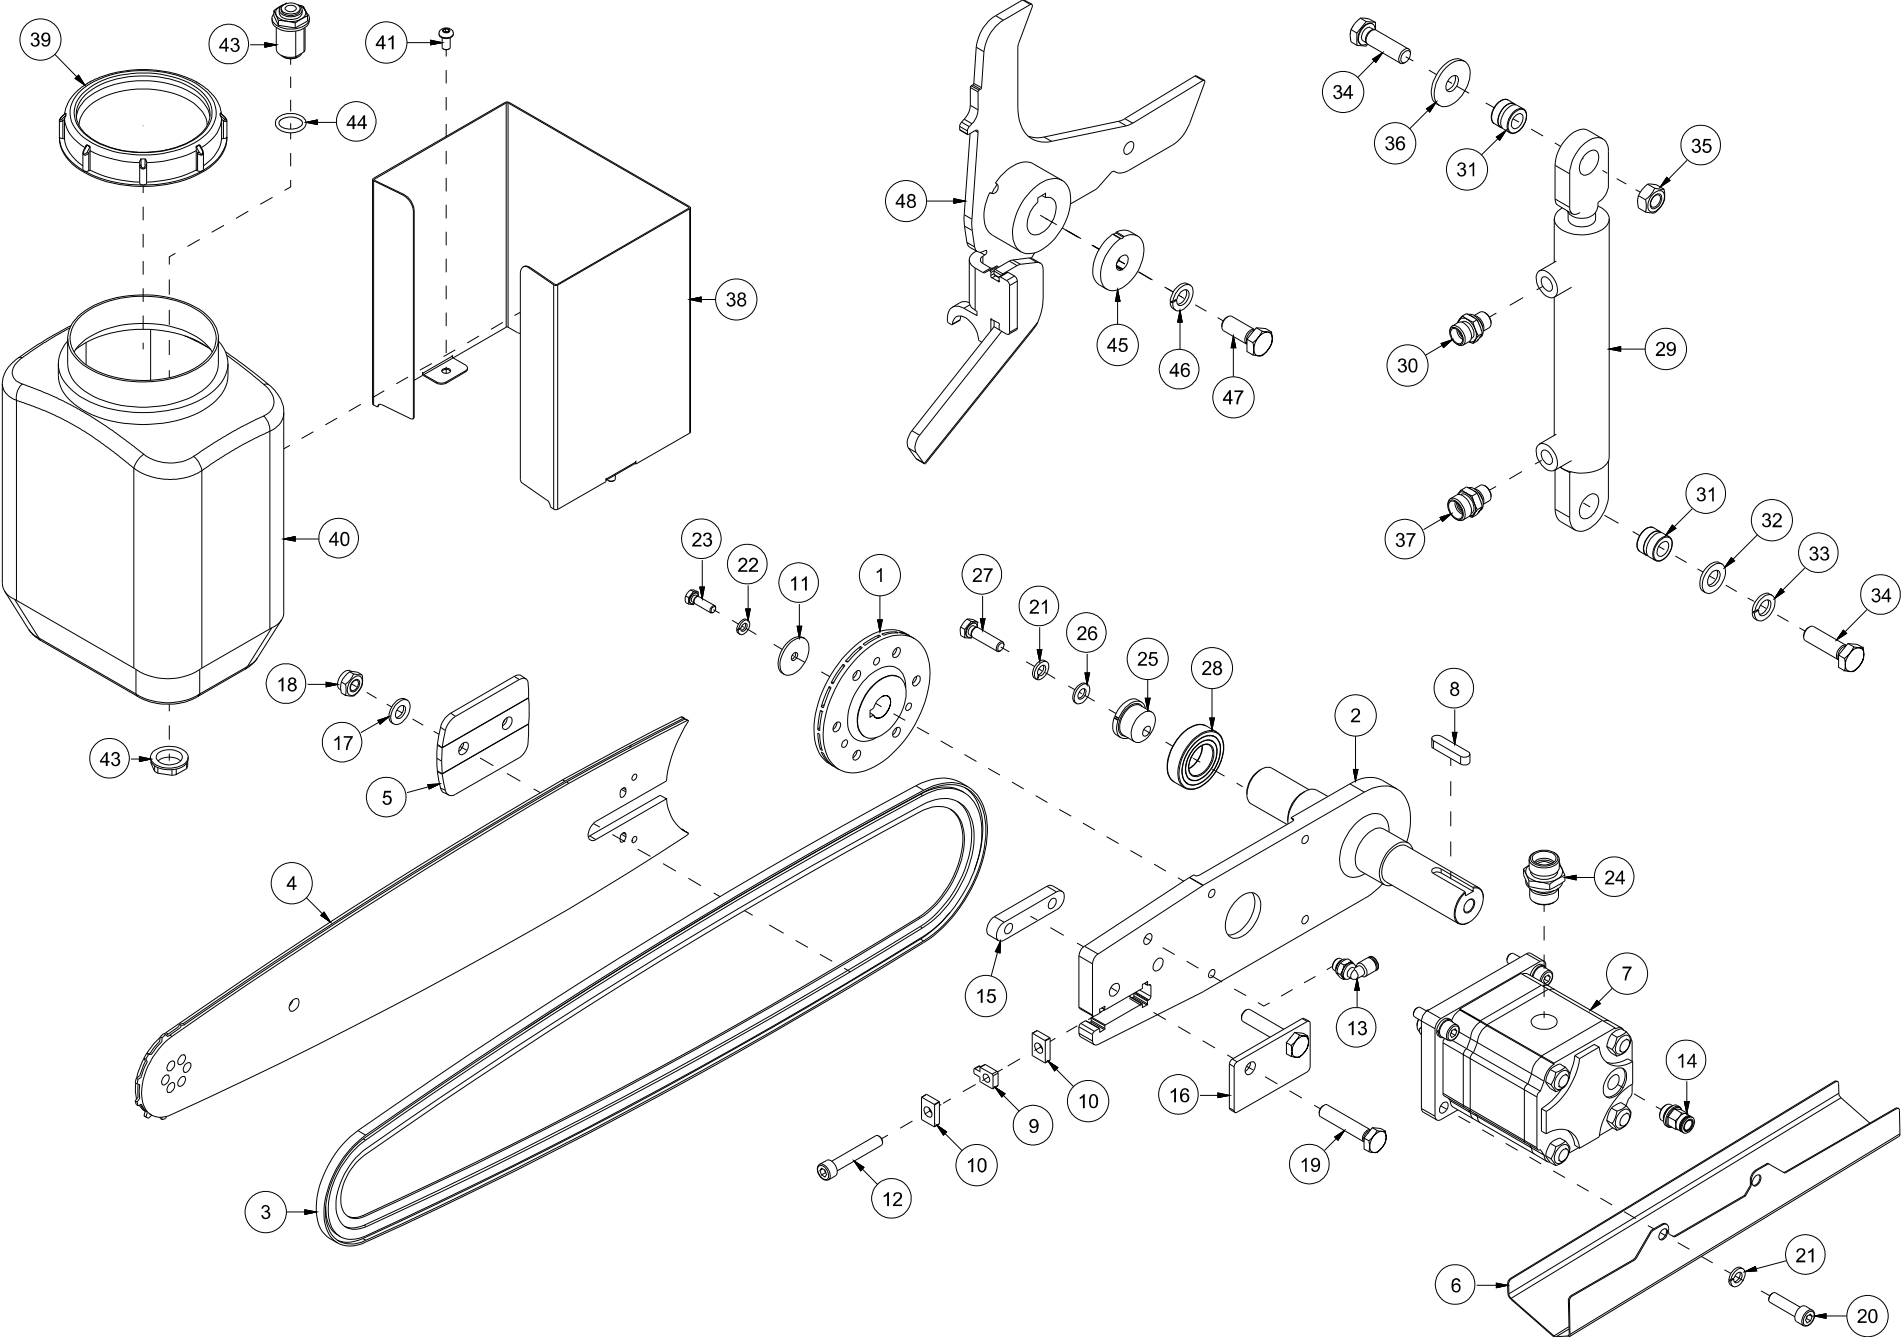

Pos	Ant	Artikkelnr	Beskrivelse	Pos	Ant	Artikkelnr	Beskrivelse
1	1	14120046	Drivhjul sagkjede	42		5310170	Sagkjedeolje
2	1	14120051	Sverbrakett	43	1	2957811	Skottgjennomføring Ø8,0
3	1	2963135	Sagkjede 71 ledd 0,404 deling	44	1	2233018	O-ring 17,13x2,62 NBR 70
4	1	2933050	Kappesverd kompl.	45	1	14120146	Skive
5	1	1411236	Klempate	46	1	2534069	Fjærskive M12 EIZn DIN 127
6	1	14120084	Sponbrett	47	1	2422348	Sekskantskrue M12x30 EIZn 8.8 DIN 933
7	1	2955563	Tannhjulsmotor GR2 8,2ccm	48	1	14120275	Arm
8	1	2115131	Passkile 8x7 L36 St DIN 6885A				
9	1	14120206	Strammetapp				
10	2	14120205	Plate				
11	1	14120047	Skive				
12	1	2477256	Unbrako sylinderskrue M8x50 EIZn DIN 912				
13	1	2957814	Lynfittings 6mm 1/8" 90gr				
14	1	2957818	Lynfittings 8mm 1/4" rett				
15	1	14130095	Kile				
16	1	14120204	Plate				
17	2	2531060	Underlagsskive M10 EIZn DIN 125				
18	2	2483610	Lockingmutter M10 EIZn DIN 985				
19	2	2425307	Sekskantskrue M10x50 EIZn 8.8 DIN 933				
20	4	2477248	Unbrako sylinderskrue M8x30 EIZn DIN 912				
21	5	2534047	Fjærskive M8 EIZn DIN 127				
22	1	2534039	Fjærskive M6 EIZn DIN 127				
23	1	2422205	Sekskantskrue M6x20 EIZn 8.8 DIN 933				
24	2	2957768	Ansatsnippel GEK BSP 1/2" L15 ED				
25	1	14120190	Eksenterhylse				
26	1	2531047	Underlagsskive M8 EIZn DIN 125				
27	1	2422248	Sekskantskrue M8x30 EIZn 8.8 DIN 933				
28	1	2951124	Kulelager 6005 2RS 25x47x12 DIN 625				
29	1	2955362	Sylinder 32x20x125 H20H20				
30	1	2957754	Ansatsnippel GEK BSP 1/4" L10 ED				
31	2	14130089	Glidelager				
32	1	2531069	Underlagsskive M12 EIZn DIN 125				
33	1	2534069	Fjærskive M12 EIZn DIN 127				
34	2	2422352	Sekskantskrue M12x40 EIZn 8.8 DIN 933				
35	1	2481611	Sekskantmutter M12 EIZn DIN 934				
36	1	2533090	Karosseriskive M12 EIZn DIN 9021				
37	1	2957756	Ansatsnippel GEK BSP 1/4" L12 ED				
38	1	1411399	Stativ for kjedeoljetank				
39	1	2245068	Lokk for plastkanne				
40	1	1411348	Oljetank med dreneringshull				
41	2	2476197	Unbrako rundhodeskrue M6x12 EIZn ISO 7380