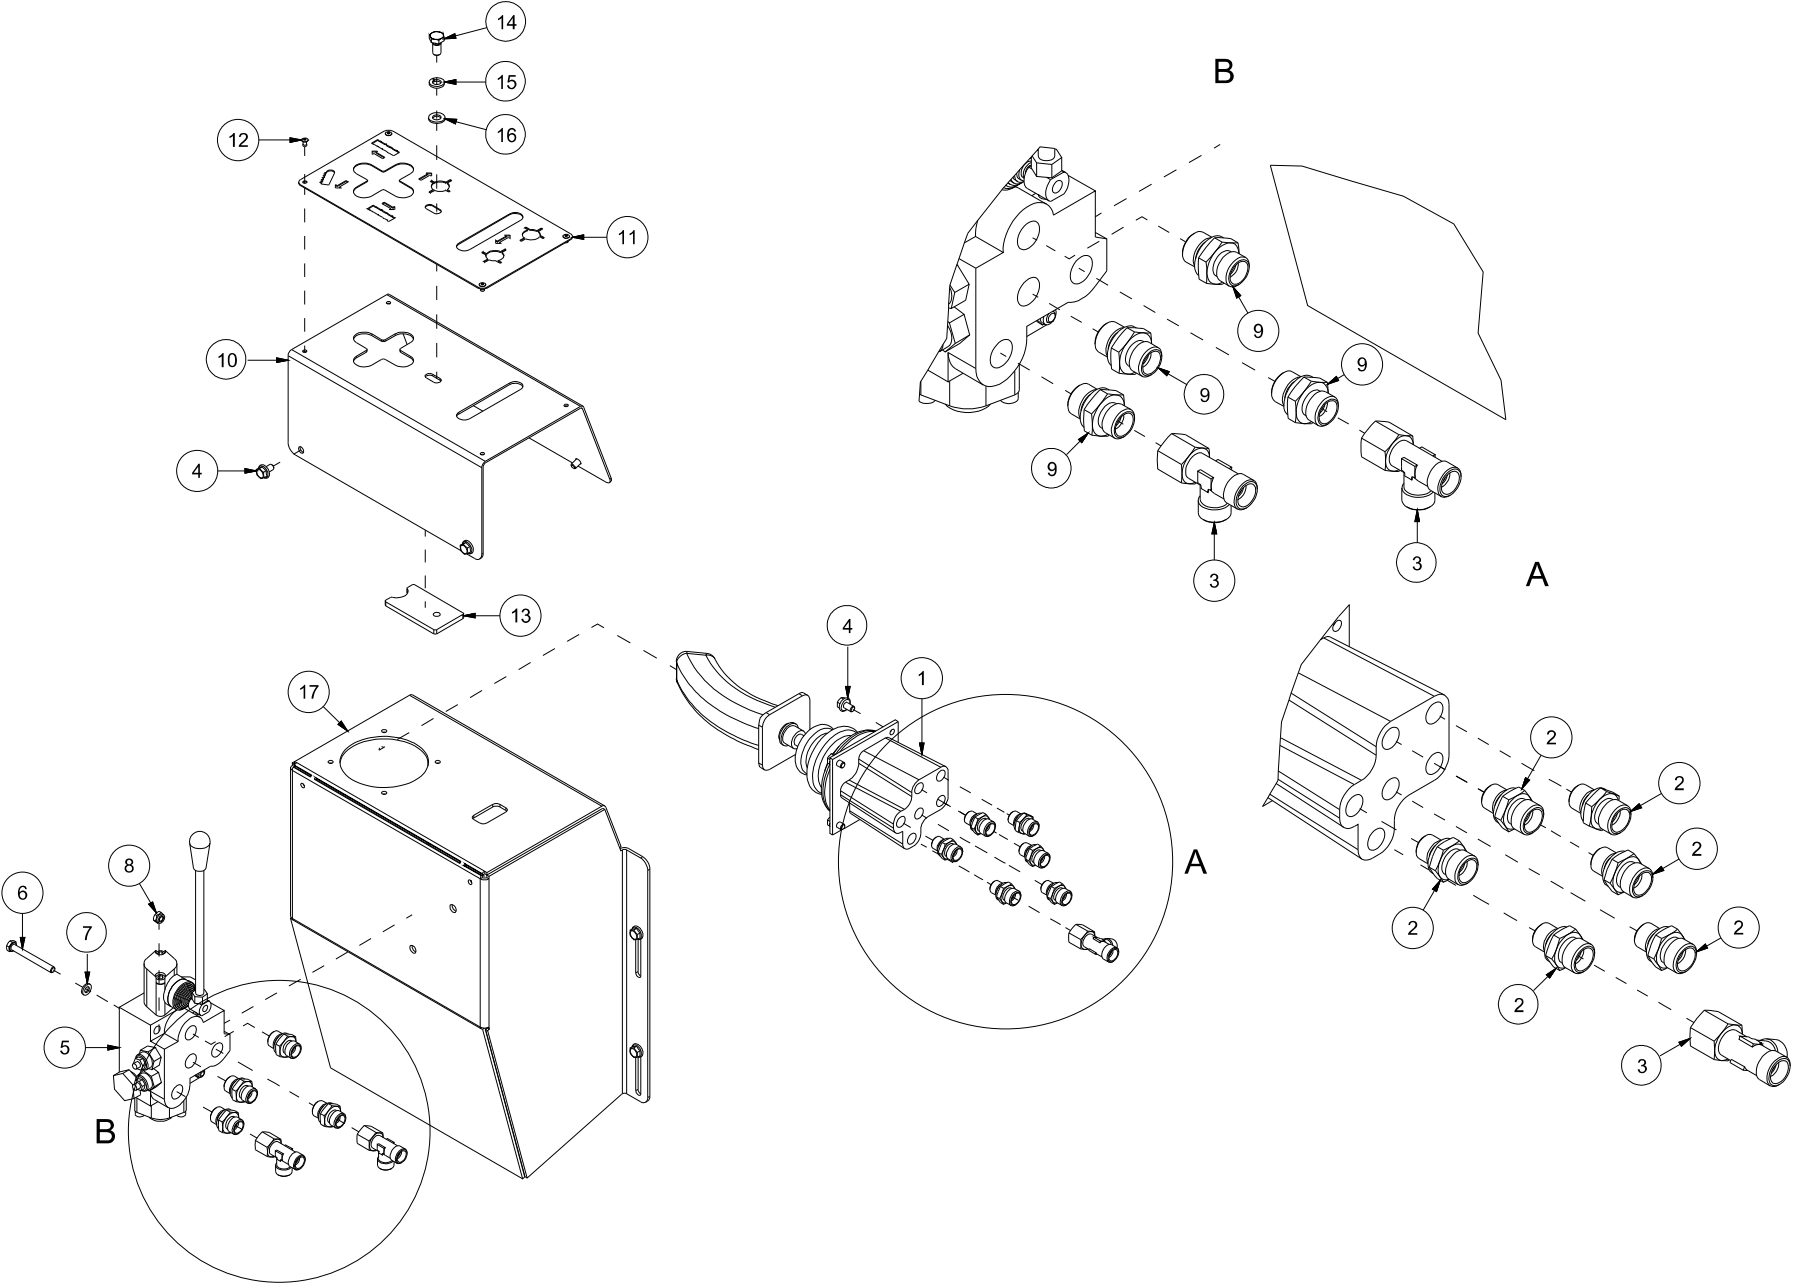

Pos	Ant	Artikkelnr	Beskrivelse
1	1	2955450	Joystick
2	6	2957754	Ansatsnippel GEK BSP 1/4" L10 ED
3	3	2957721	T-ansatsnippel EVLK 10L
4	12	2451196	Sekskantskrue med flens M6x10 EIZn 8.8 DIN 6921
5	1	2955329	Ventil knivløft BM40/1GX/MO
6	2	2422219	Sekskantskrue M6x55 EIZn 8.8 DIN 931
7	2	2531039	Underlagsskive M6 EIZn DIN 125
8	2	2483608	Lockingmutter M6 EIZn DIN 985
9	4	2957759	Ansatsnippel GEK BSP 3/8" L10 ED
10	1	14120230	Styreplate
11	1	14120231	Symbolplate
12	4	2511372	Popnagel
13	1	14120192	Stoppeplate
14	1	2422240	Sekskantskrue M8x16 EIZn 8.8 DIN 933
15	1	2534047	Fjærskive M8 EIZn DIN 127
16	1	2531047	Underlagsskive M8 EIZn DIN 125
17	1	14120229	Ventilpanel