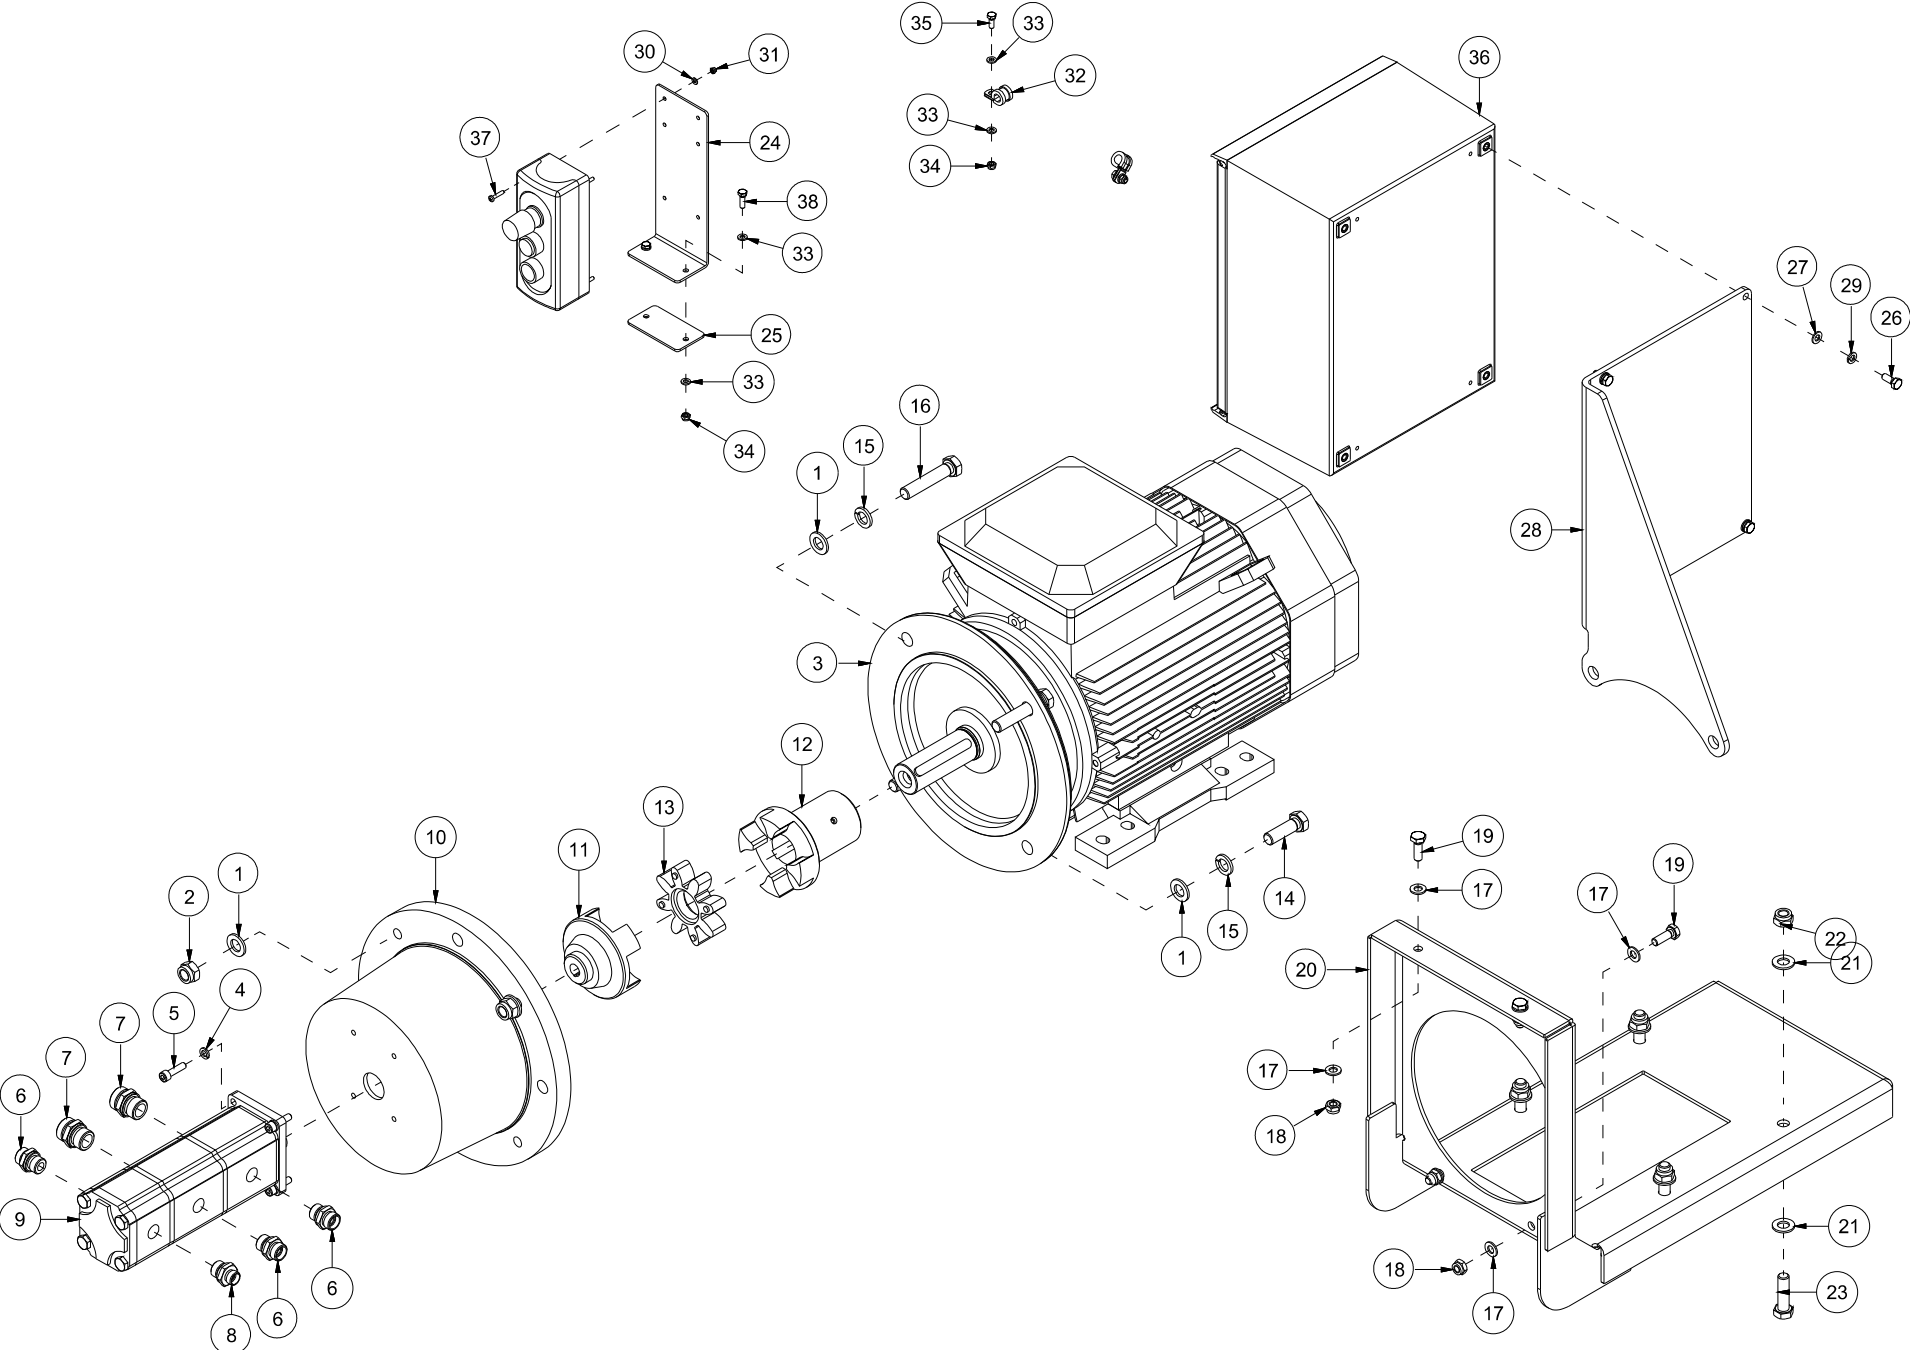

Pos	Ant	Artikkelnr	Beskrivelse
1	6	2531078	Underlagsskive M16 EIZn DIN 125
2	2	2483613	Lockingmutter M16 EIZn DIN 985
3	1	4257110	Elektrisk motor 11 kW 230V
4	4	2534047	Fjærskive M8 EIZn DIN 127
5	4	2477248	Unbrako sylinderskrue M8x30 EIZn DIN 912
6	3	2957768	Ansatsnippel GEK BSP 1/2" L15 ED
7	2	2957774	Ansatsnippel GEK BSP 3/4" L22 ED
8	1	2957766	Ansatsnippel GEK BSP 1/2" L12 ED
9	1	2955557	Tannhjulpumpe GP2 25,1 / 25,1 / 11,2 ccm
10	1	2962190	Flens PRE350/173/20
11	1	2962197	Kobling Softex 38/45A pumpeside
12	1	2962191	Kopling Softex 38/45. 52 motors
13	1	2245006	Plastkryss Softex 38/45
14	2	2422493	Sekskantskrue M16x50 EIZn 10.9 DIN 933
15	4	2534078	Fjærskive M16 EIZn DIN 127
16	2	2425500	Sekskantskrue M16x80 EIZn 8.8 DIN 933
17	8	2531060	Underlagsskive M10 EIZn DIN 125
18	4	2483610	Lockingmutter M10 EIZn DIN 985
19	4	2422299	Sekskantskrue M10x30 EIZn 8.8 DIN 933
20	1	14120293	Brakett
21	8	2531072	Underlagsskive M14 EIZn DIN 125
22	4	2483612	Lockingmutter M14 EIZn DIN 985
23	4	2422402	Sekskantskrue M14x50 EIZn 8.8 DIN 931
24	1	14120288	Brakett for el. bryter
25	1	14120289	Festeplate
26	4	2422244	Sekskantskrue M8x20 EIZn 8.8 DIN 933
27	4	2531047	Underlagsskive M8 EIZn DIN 125
28	1	14120295	Brakett for el.skap
29	4	2534047	Fjærskive M8 EIZn DIN 127
30	4	2531023	Underlagsskive M4 EIZn DIN 125
31	4	2483606	Lockingmutter M4 EIZn DIN 985
32	2	2544145	Gummiklammer Rørklips 11mm ABA
33	8	2531039	Underlagsskive M6 EIZn DIN 125
34	4	2483608	Lockingmutter M6 EIZn DIN 985
35	2	2422200	Sekskantskrue M6x16 EIZn 8.8 DIN 933
36	1	4312410	YD-starter 230v/11kw
37	4	2438139	Maskinskrue sylinderrhode M4x20 EIZn DIN 7985 PZ
38	2	2422205	Sekskantskrue M6x20 EIZn 8.8 DIN 933