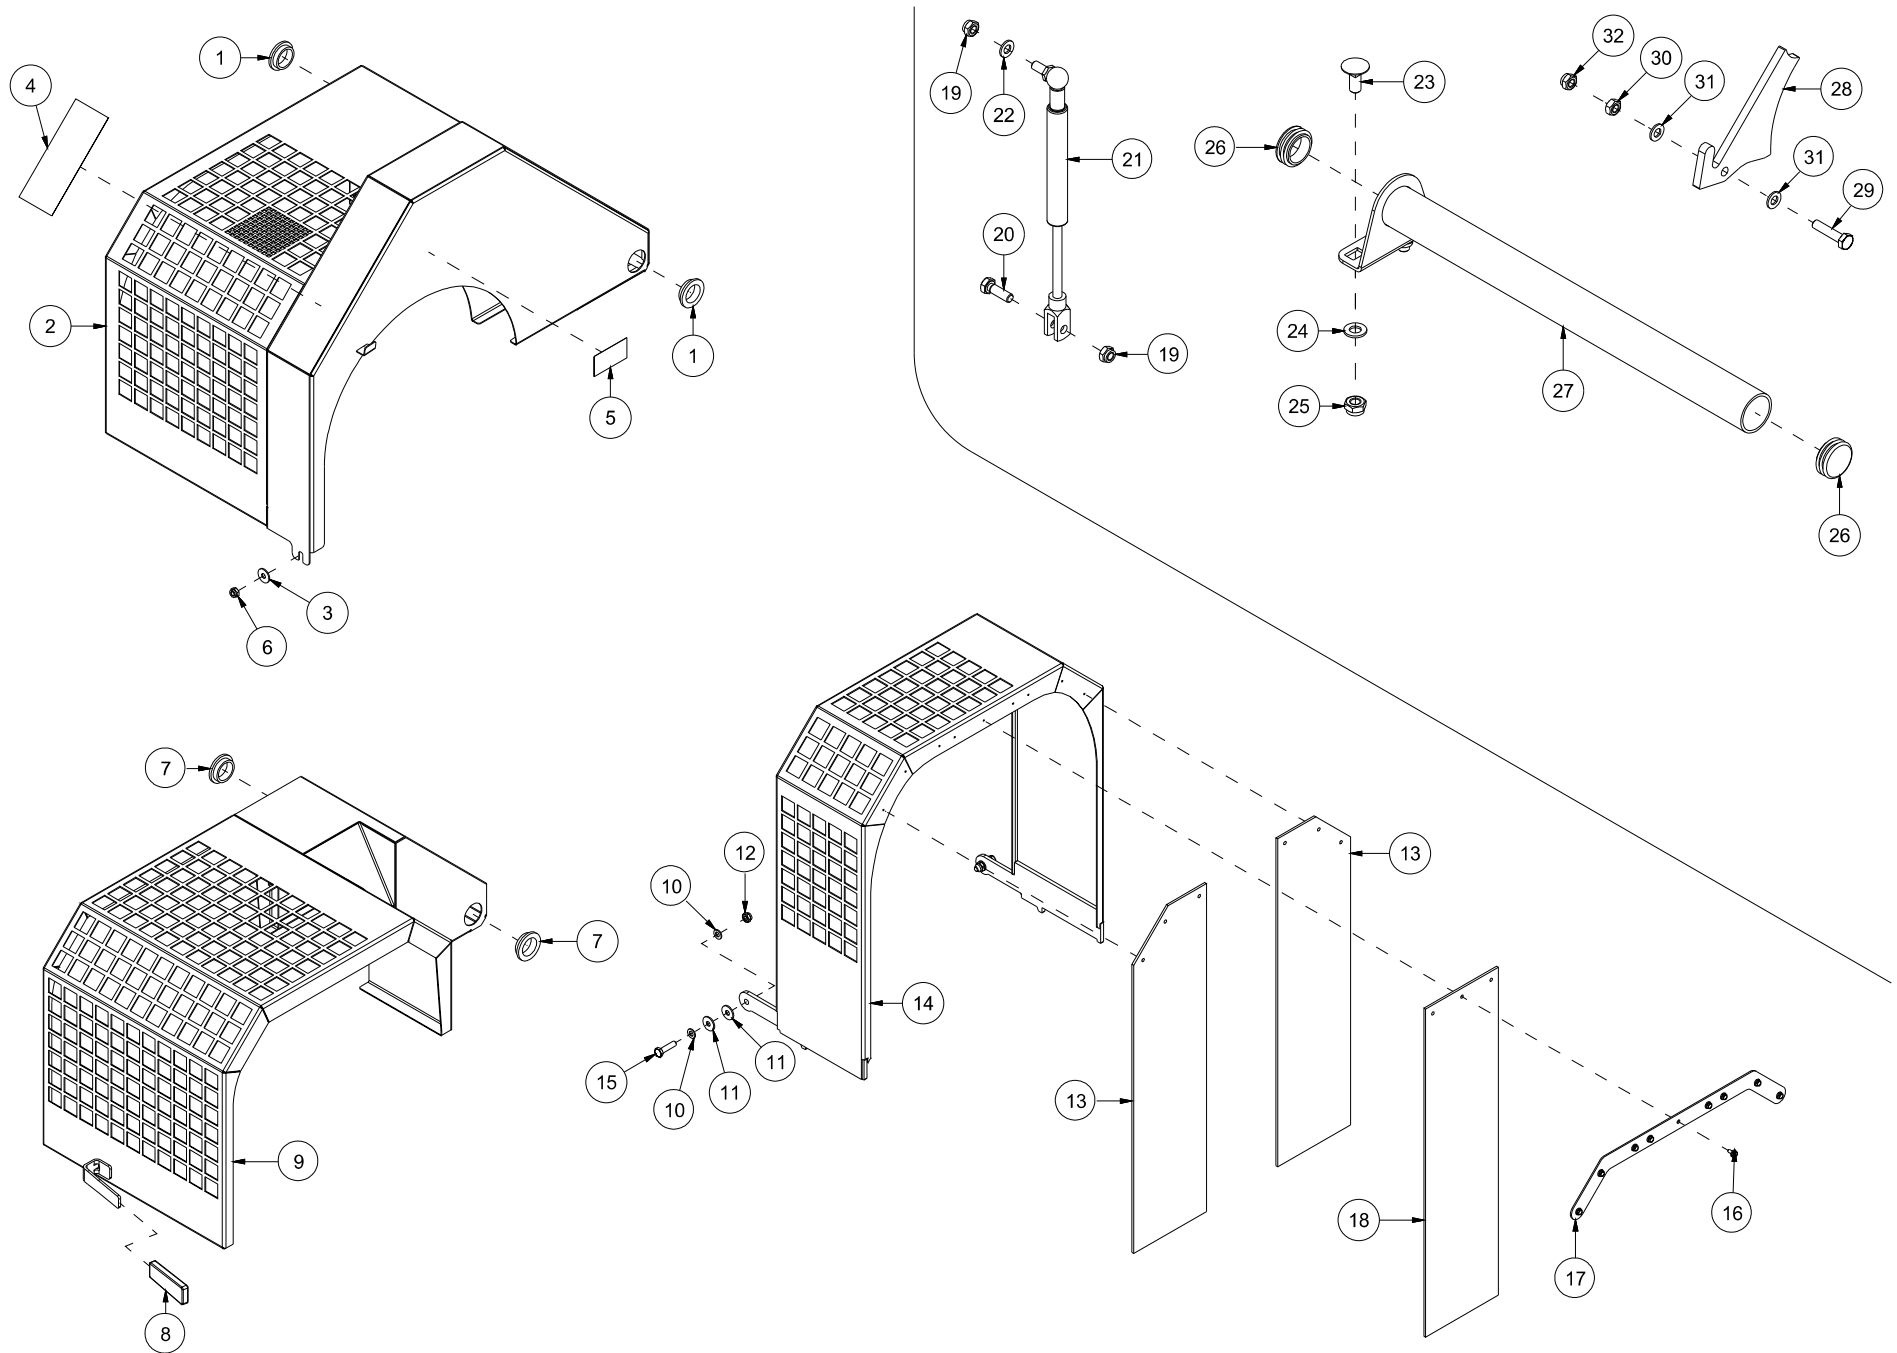

Pos	Ant	Artikkelnr	Beskrivelse
1	2	2245023	Lager, plast
2	1	14120243	Sverddeksel
3	1	2533060	Karosseriskive M10 EIZn DIN 9021
4	1	2935125	Klebemerke 90x220 Vedmaskin samleskilt
5	1	2935088	Klebemerke 90x48 Klemfare hånd
6	1	2483610	Lockingmutter M10 EIZn DIN 985
7	2	2245023	Lager, plast
8	1	2245062	Håndtak, plast
9	1	14120156	Deksel, midtre
10	4	2531060	Underlagsskive M10 EIZn DIN 125
11	4	2533060	Karosseriskive M10 EIZn DIN 9021
12	2	2483610	Lockingmutter M10 EIZn DIN 985
13	2	14120341	Gardin, ytre
14	1	14120154	Deksel, høyre
15	2	2422303	Sekskantskrue M10x40 EIZn 8.8 DIN 931
16	9	2451197	Sekskantskrue med flens M6x12 EIZn 8.8 DIN6921
17	1	14130105	Klempate
18	1	14120340	Gardin, midtre
19	2	2483609	Lockingmutter M8 EIZn DIN 985
20	1	2422246	Sekskantskrue M8x25 EIZn 8.8 DIN 933
21	2	2915112	Gassfjær L265 SL80 400N Kule M8 - Gaffel Ø8
22	1	2531047	Underlagsskive M8 EIZn DIN 125
23	2	2344330	Låseskrue M10x25 EIZn 8.8 DIN 603
24	2	2531060	Underlagsskive M10 EIZn DIN 125
25	2	2483610	Lockingmutter M10 EIZn DIN 985
26	2	2245069	Endeplugg Ø35 innv
27	1	14120164	Opplagring deksel
28	1	14120256	Dekselstøtte
29	1	2422250	Sekskantskrue M8x35 EIZn 8.8 DIN 931
30	1	2481609	Sekskantmutter M8 EIZn DIN 934
31	2	2531047	Underlagsskive M8 EIZn DIN 125
32	1	2483609	Lockingmutter M8 EIZn DIN 985