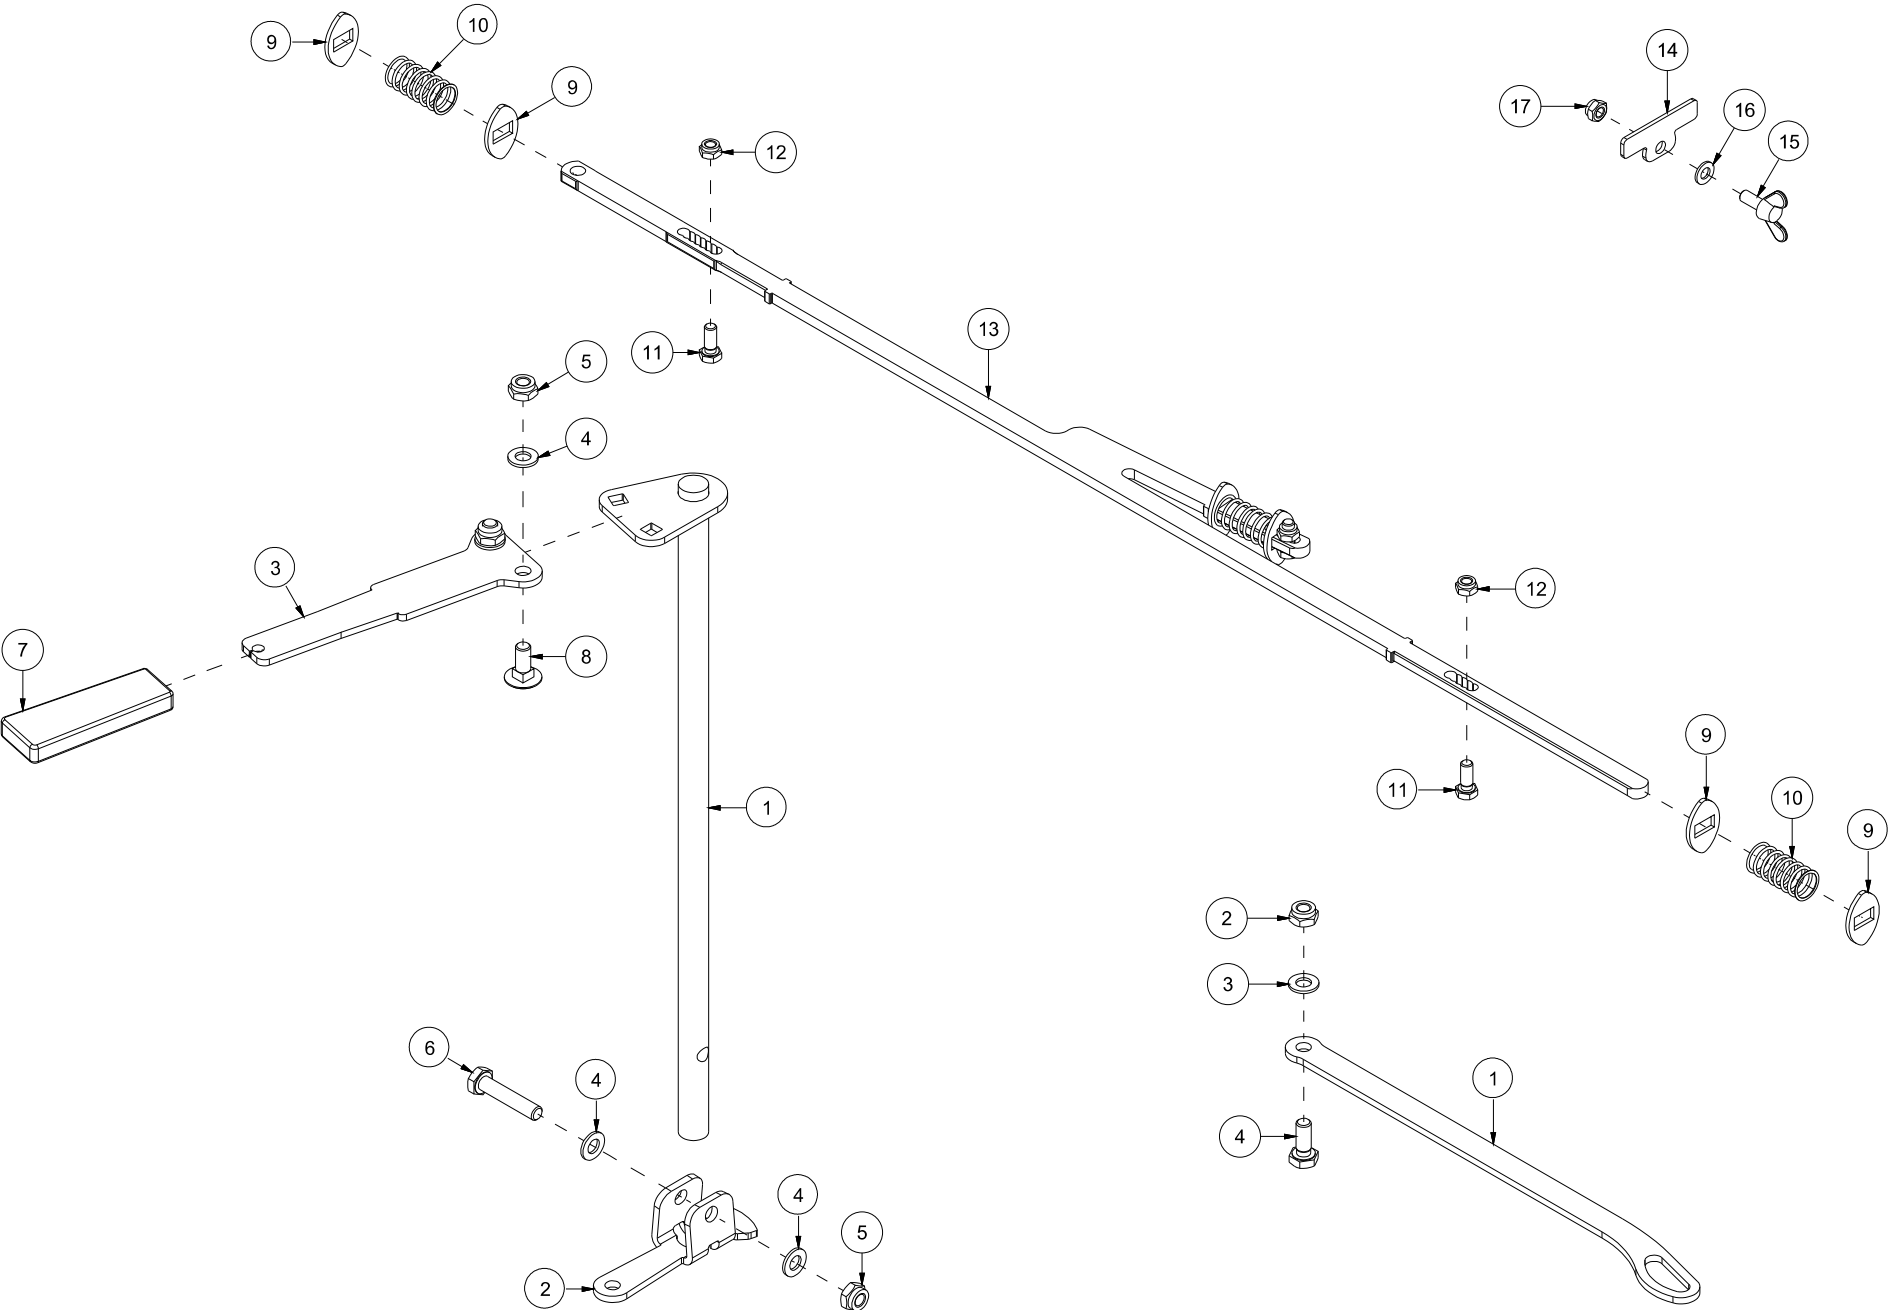

Pos	Ant	Artikkelnr	Beskrivelse
1	1	14120104	Reguleringsaksling
2	1	14120103	Arm
3	1	14120183	Spake
4	4	2531060	Underlagsskive M10 EIZn DIN 125
5	3	2483610	Lockingmutter M10 EIZn DIN 985
6	1	2422307	Sekskantskrue M10x50 EIZn 8.8 DIN 931
7	1	2245062	Håndtak, plast
8	2	2344330	Låseskrue M10x25 EIZn 8.8 DIN 603
9	6	1411255	Stoppeskive
10	3	2912022	Trykkfjær Dt2,0 Di18 L45 St
11	3	2422244	Sekskantskrue M8x20 EIZn 8.8 DIN 933
12	3	2483609	Lockingmutter M8 EIZn DIN 985
13	1	14120216	Mekanismestag 1
14	1	1411171	Låseplate 40-60
15	1	2478244	Vingskrue M8x20 EIZn DIN 316
16	1	2531047	Underlagsskive M8 EIZn DIN 125
17	1	2483609	Lockingmutter M8 EIZn DIN 985