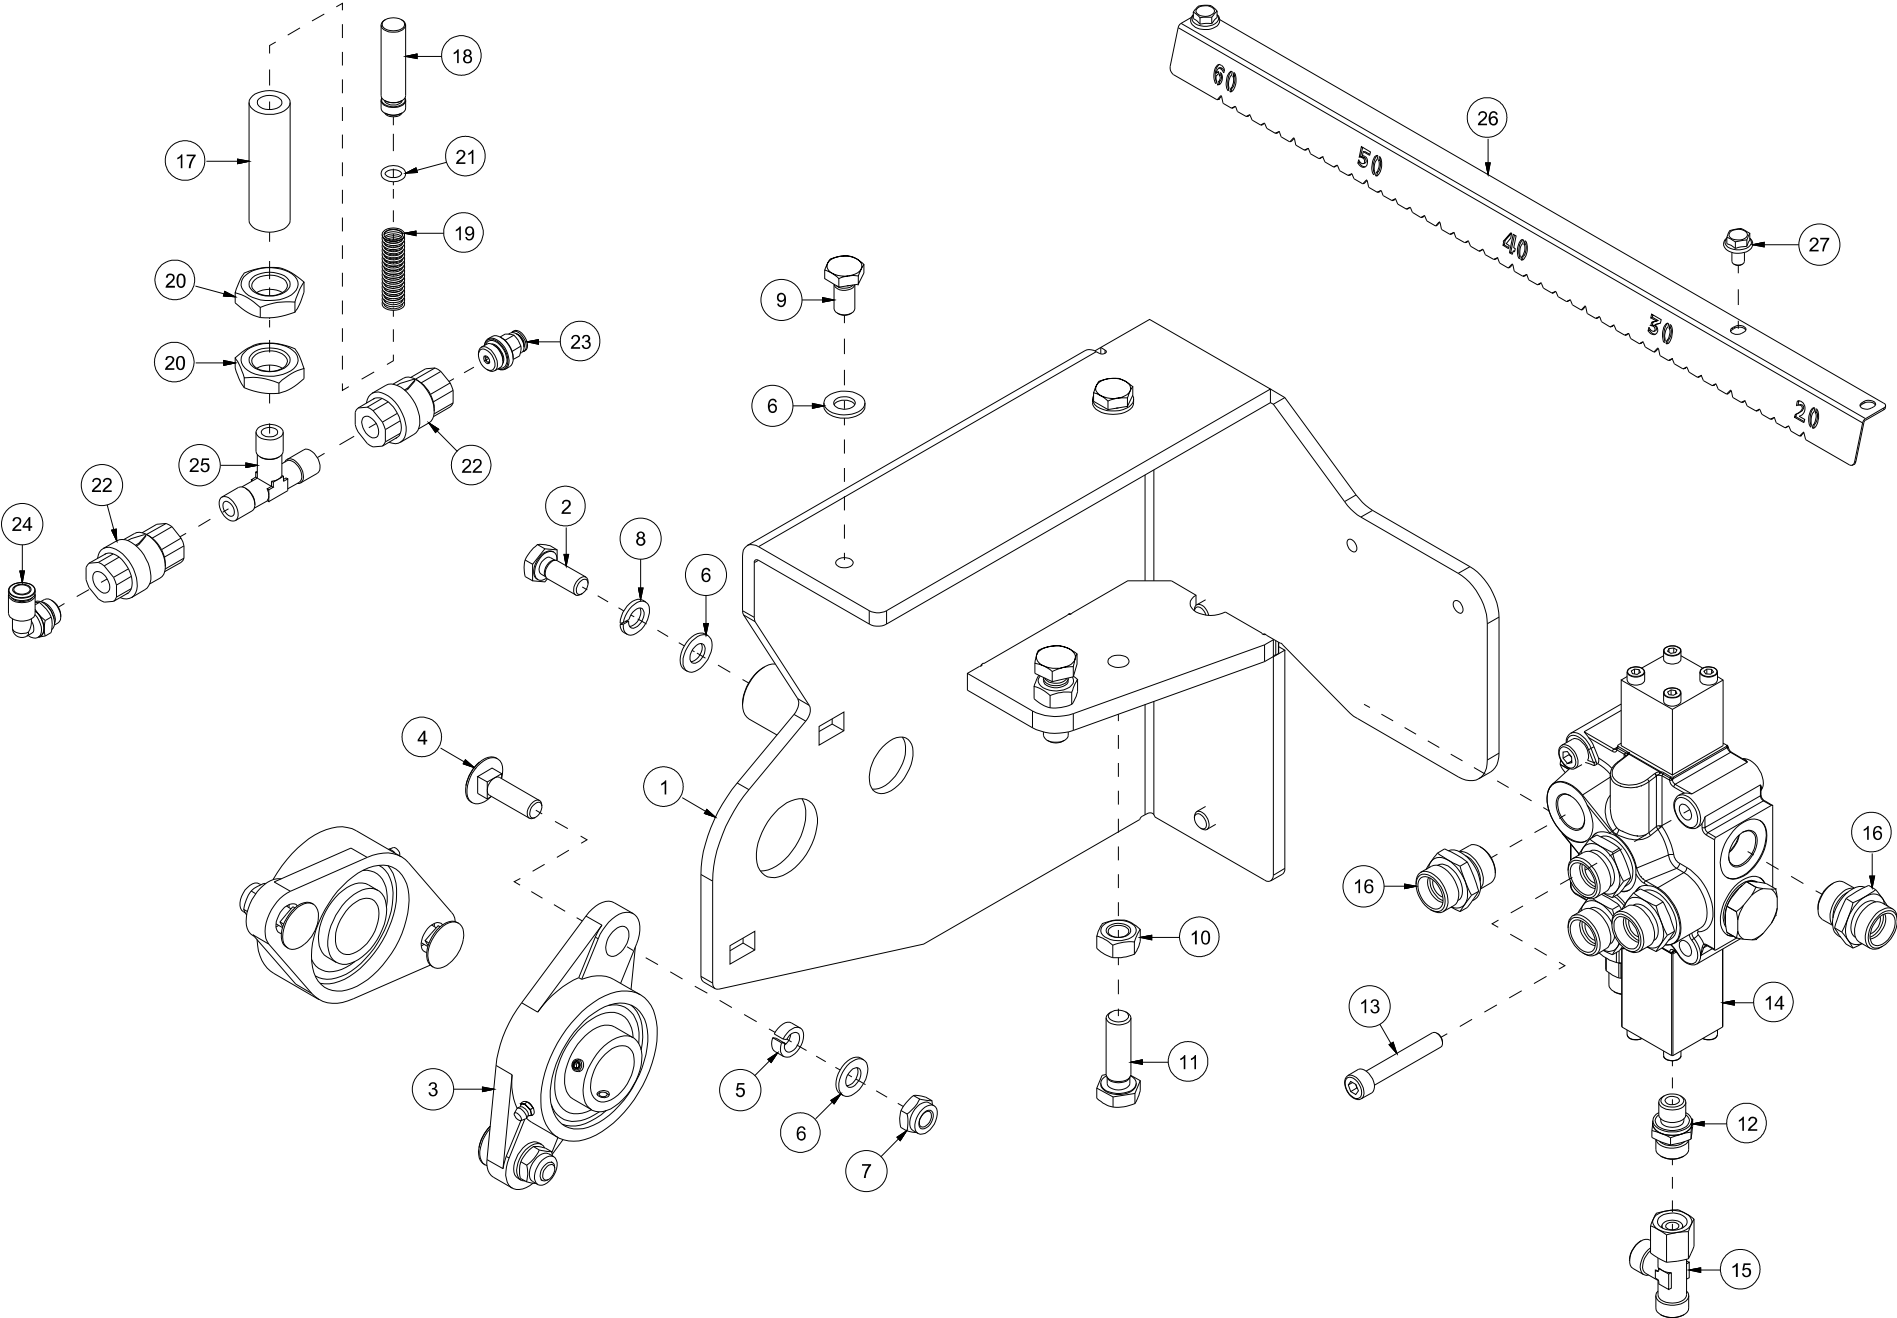

Pos	Ant	Artikkelnr	Beskrivelse
1	1	14120050	Sverdholderbrakett
2	1	2422297	Sekskantskrue M10x25 EIZn 8.8 DIN 933
3	2	2954171	Flenslager UCFL 206 30mm
4	4	2344332	Låseskrue M10x35 EIZn 8.8 DIN 603
5	4	1411167	Foring
6	10	2531060	Underlagsskive M10 EIZn DIN 125
7	4	2483610	Lockingmutter M10 EIZn DIN 985
8	1	2534060	Fjærskive M10 EIZn DIN 127
9	5	2422295	Sekskantskrue M10x20 EIZn 8.8 DIN 933
10	2	2481611	Sekskantmutter M12 EIZn DIN 934
11	2	2422352	Sekskantskrue M12x40 EIZn 8.8 DIN 933
12	1	2957754	Ansatsnippel GEK BSP 1/4" L10 ED
13	2	2477256	Unbrako sylinderskrue M8x50 EIZn DIN 912
14	1	2955326	Retningsventil DCV 40/1
15	1	2957721	T-ansatsnippel EVLK 10L
16	5	2957768	Ansatsnippel GEK BSP 1/2" L15 ED
17	1	14120132	Sylinder
18	1	14120127	Stempel
19	1	2912068	Trykkfjær Dt1,0 Di9,0 L45 St
20	2	2482615	Sekskantmutter lav M20x1,5 EIZn DIN 936
21	1	2233008	O-ring 8,00x2,00 NBR 70
22	2	2955330	Tilbakeslagventil 1/4"
23	1	2957813	Lynfittings 6mm 1/4" rett
24	1	2957819	Lynfittings 8mm 1/4" 90gr
25	1	2957500	Rørkobling T-stykke BSP 1/4"ut
26	1	14120065	Lengdeviser
27	2	2451196	Sekskantskrue med flens M6x10 EIZn 8.8 DIN 6921