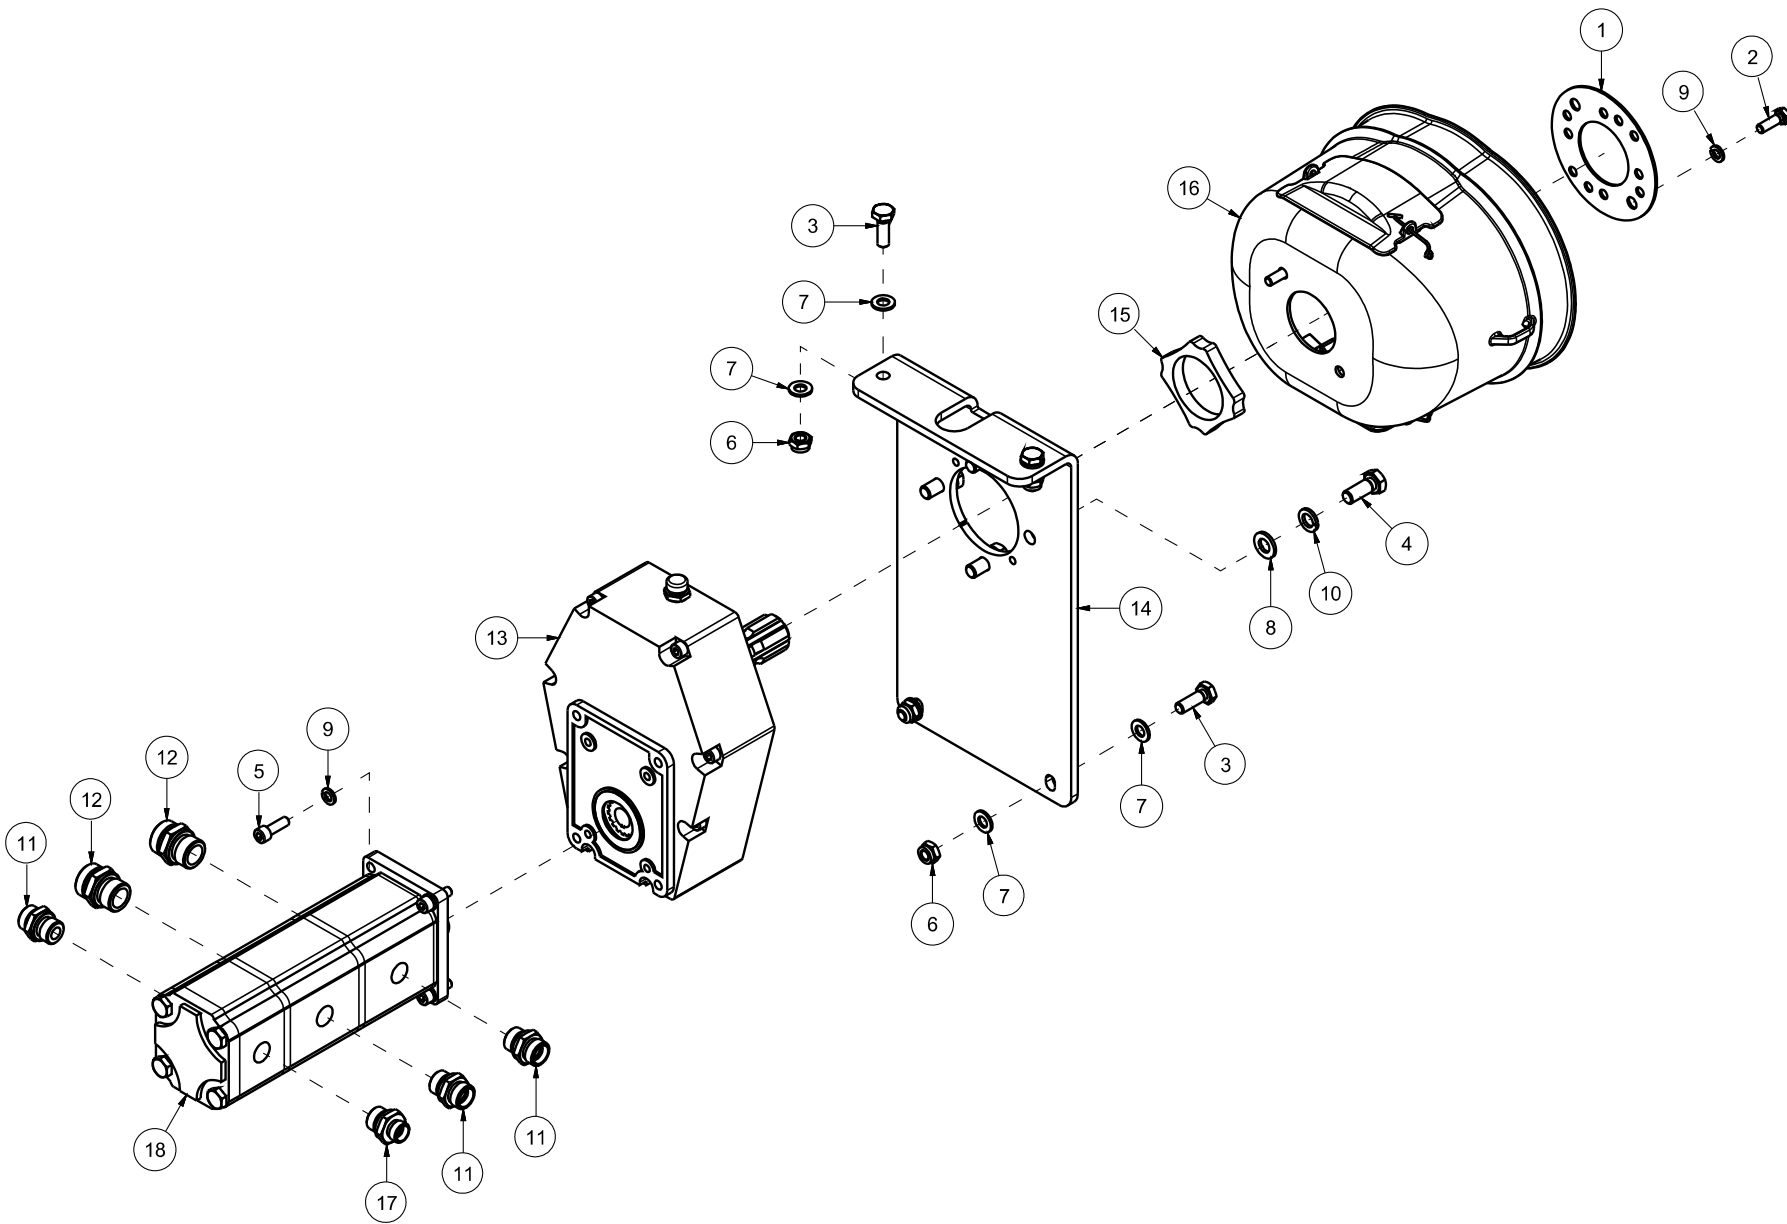

Pos	Ant	Artikkelnr	Beskrivelse
1	1	1312379	Festeplate for vernetrakt
2	2	2422246	Sekskantskrue M8x25 EIZn 8.8 DIN 933
3	4	2422299	Sekskantskrue M10x30 EIZn 8.8 DIN 933
4	4	2422348	Sekskantskrue M12x30 EIZn 8.8 DIN 933
5	4	2472315	Unbrako sylinderskrue M8x25 EIZn DIN 912
6	4	2483610	Lockingmutter M10 EIZn DIN 985
7	8	2531060	Underlagsskive M10 EIZn DIN 125
8	4	2531069	Underlagsskive M12 EIZn DIN 125
9	6	2534047	Fjærskive M8 EIZn DIN 127
10	4	2534069	Fjærskive M12 EIZn DIN 127
11	3	2957768	Ansatsnippel GEK BSP 1/2" L15 ED
12	2	2957774	Ansatsnippel GEK BSP 3/4" L22 ED
13	1	2961008	Gearboks ML52 1:3,8
14	1	14120291	Brakett
15	1	14120266	Verneplate
16	1	14120267	Vernetrakt
17	1	2957766	Ansatsnippel GEK BSP 1/2" L12 ED
18	1	2955556	Tannhjuls Pumpe GP2 22,5 / 22,5 / 8,2 ccm
19	0,34 l	5310100	Gjølje