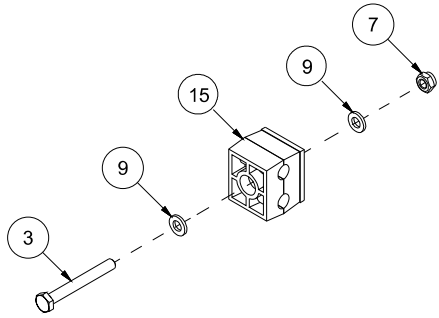

Pos	Ant	Artikkelnr	Beskrivelse
1	1	1411167	Foring
2	1	2245062	Håndtak, plast
3	2	2422217	Sekskantskrue M6x50 EIZn 8.8 DIN 931
4	2	2422256	Sekskantskrue M8x50 EIZn 8.8 DIN 931
5	2	2422290	Sekskantskrue M10x16 EIZn 8.8 DIN 933
6	2	2422295	Sekskantskrue M10x20 EIZn 8.8 DIN 933
7	2	2483608	Lockingmutter M6 EIZn DIN 985
8	2	2483609	Lockingmutter M8 EIZn DIN 985
9	4	2531039	Underlagsskive M6 EIZn DIN 125
10	4	2531047	Underlagsskive M8 EIZn DIN 125
11	3	2531060	Underlagsskive M10 EIZn DIN 125
12	4	2534060	Fjærskive M10 EIZn DIN 127
13	1	2955320	Ventil Stengeventil pilot FC10
14	2	2957759	Ansatsnippel GEK BSP 3/8" L10 ED
15	2	4251200	Slangehold.dobb.sl.10mm/Dekkpl
16	1	14120191	Håndtak
17	1	14120228	Brakett