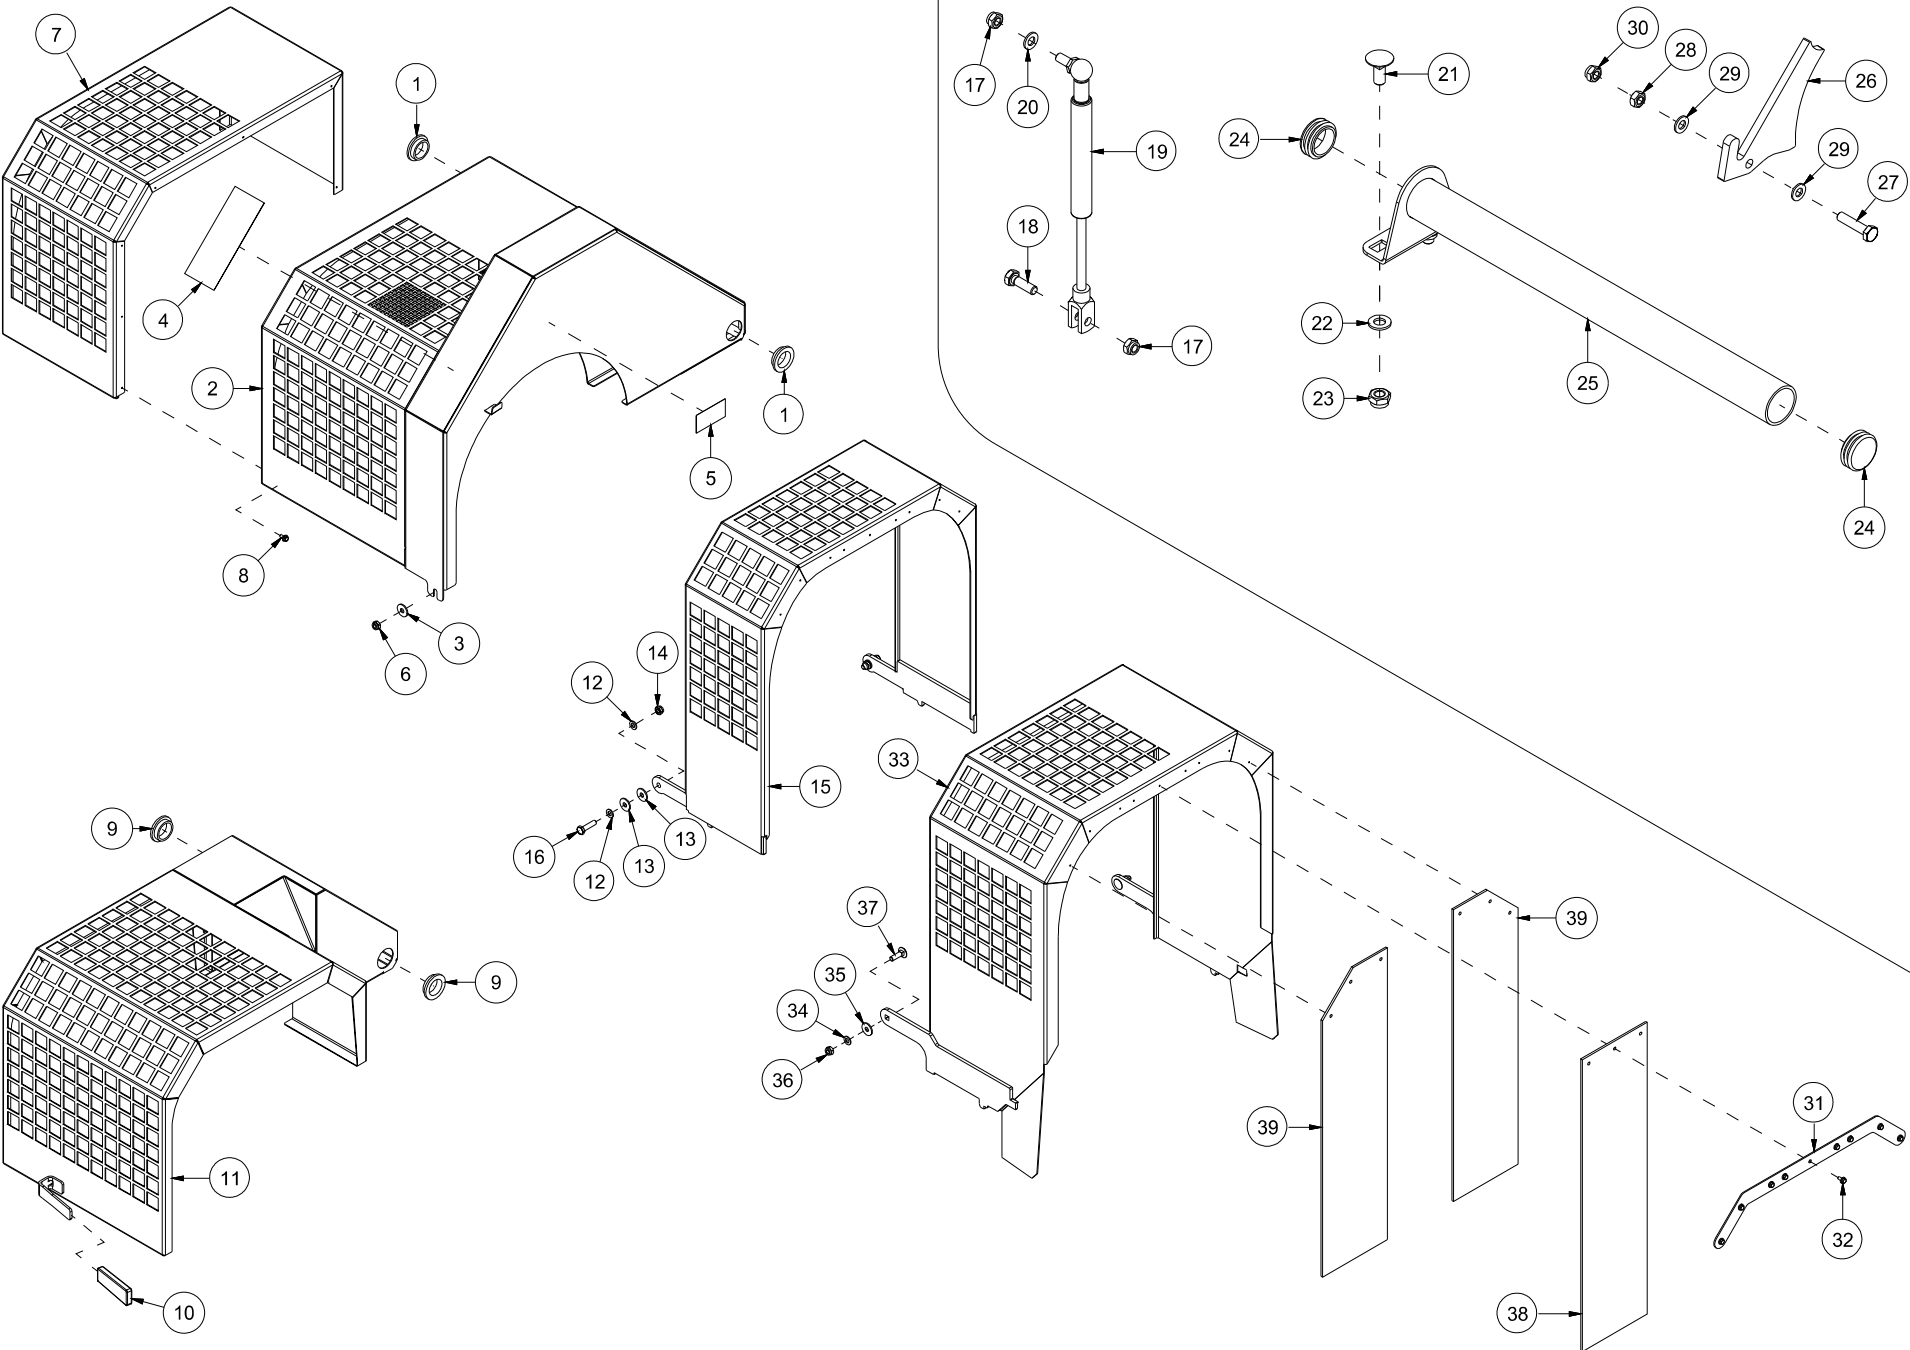

Pos	Ant	Artikkelnr	Beskrivelse
1	2	2245023	Lager, plast
2	1	14120243	Sverddeksel
3	1	2533060	Karosseriskive M10 EIZn DIN 9021
4	1	2935125	Klebemerke 90x220 Vedmaskin samleskilt
5	1	2935088	Klebemerke 90x48 Klempare hånd
6	1	2483610	Lockingmutter M10 EIZn DIN 985
7	1	14120342	Gitter på 41201243
8	7	2451197	Sekskantskrue med flens M6x12 EIZn 8.8 DIN6921
9	2	2245023	Lager, plast
10	1	2245062	Håndtak, plast
11	1	14120156	Deksel, midtre
12	4	2531060	Underlagsskive M10 EIZn DIN 125
13	4	2533060	Karosseriskive M10 EIZn DIN 9021
14	2	2483610	Lockingmutter M10 EIZn DIN 985
15	1	14120154	Deksel, høyre
16	2	2422303	Sekskantskrue M10x40 EIZn 8.8 DIN 931
17	2	2483609	Lockingmutter M8 EIZn DIN 985
18	1	2422246	Sekskantskrue M8x25 EIZn 8.8 DIN 933
19	1	2915112	Gassfjær L265 SL80 400N Kule M8 - Gaffel Ø8
20	1	2531047	Underlagsskive M8 EIZn DIN 125
21	2	2344330	Låseskrue M10x25 EIZn 8.8 DIN 603
22	2	2531060	Underlagsskive M10 EIZn DIN 125
23	2	2483610	Lockingmutter M10 EIZn DIN 985
24	2	2245069	Endeplugg Ø35 innv
25	1	14120164	Opplagring deksel
26	1	14120256	Dekselstøtte
27	1	2422250	Sekskantskrue M8x35 EIZn 8.8 DIN 931
28	1	2481609	Sekskantmutter M8 EIZn DIN 934
29	2	2531047	Underlagsskive M8 EIZn DIN 125
30	1	2483609	Lockingmutter M8 EIZn DIN 985
31	1	14130105	Klempate
32	9	2451197	Sekskantskrue med flens M6x12 EIZn 8.8 DIN6921
33	1	14120339	Oehler-deksel
34	2	2531060	Underlagsskive M10 EIZn DIN 125
35	2	2533060	Karosseriskive M10 EIZn DIN 9021
36	2	2483610	Lockingmutter M10 EIZn DIN 985
37	2	2344332	Låseskrue M10x35 EIZn 8.8 DIN 603
38	1	14120340	Gardin, midtre
39	2	14120341	Gardin, ytre