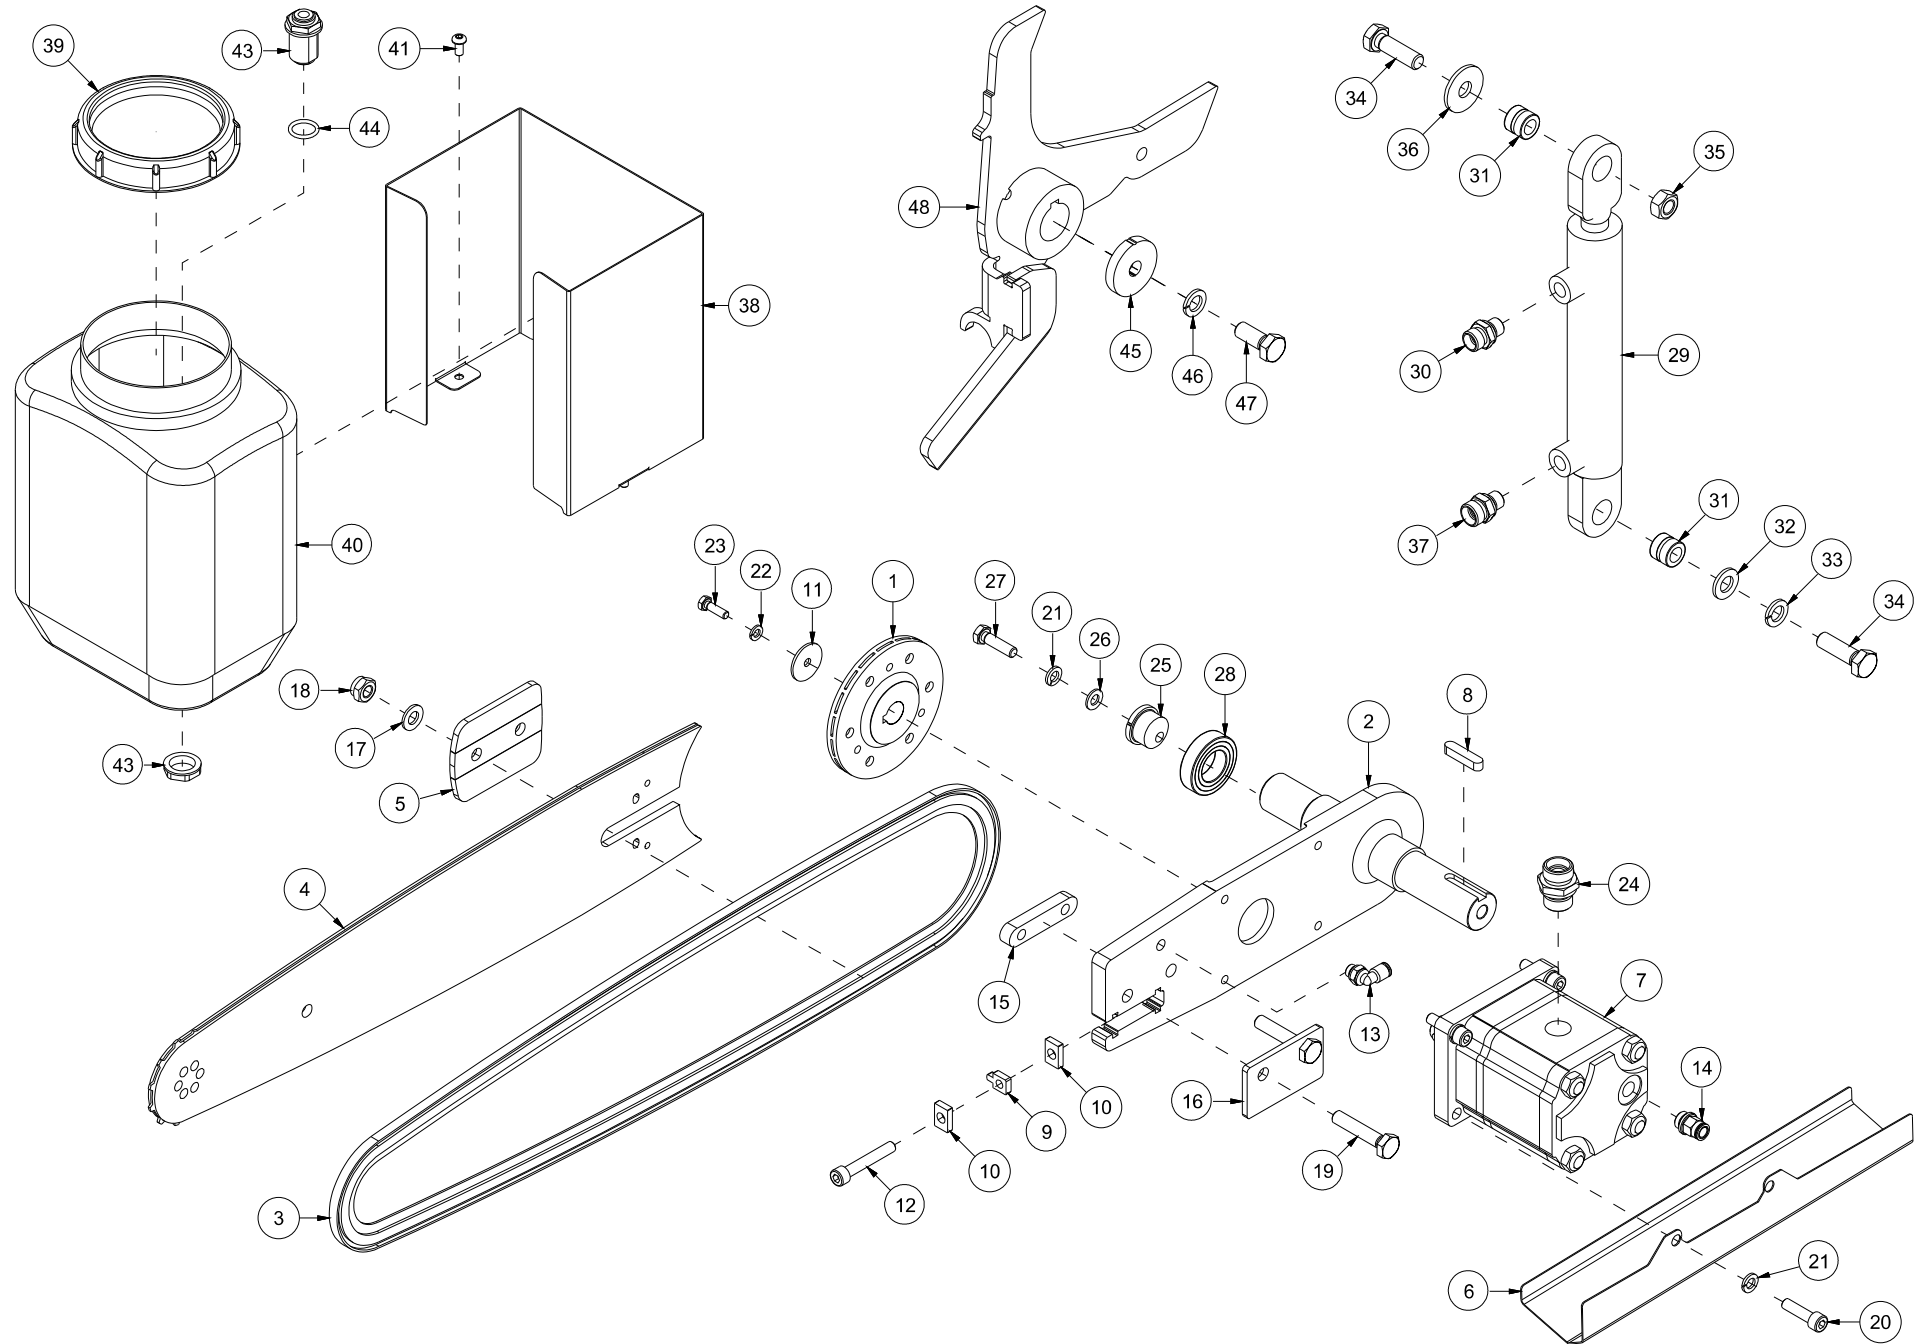

Pos	Ant	Artikkelnr	Beskrivelse	Pos	Ant	Artikkelnr	Beskrivelse
1	1	14120046	Drivhjul sagkjede	42		5310170	Sagkjedeolje
2	1	14120051	Sverdbrakett	43	1	2957811	Skottgjennomføring Ø8,0
3	1	2963135	Sagkjede 71 ledd 0,404 deling	44	1	2233018	O-ring 17,13x2,62 NBR 70
4	1	2933050	Kappesverd kompl.	45	1	14120146	Skive
5	1	1411236	Kleplate	46	1	2534069	Fjærskive M12 EIZn DIN 127
6	1	14120084	Sponbrett	47	1	2422348	Sekskantskrue M12x30 EIZn 8.8 DIN 933
7	1	2955562	Tannhjulsmotor GR2 11,2ccm	48	1	14120275	Arm
8	1	2115131	Passkile 8x7 L36 St DIN 6885A				
9	1	14120206	Strammetapp				
10	2	14120205	Plate				
11	1	14120047	Skive				
12	1	2477256	Unbrako sylinderskrue M8x50 EIZn DIN 912				
13	1	2957814	Lynfittings 6mm 1/8" 90gr				
14	1	2957818	Lynfittings 8mm 1/4" rett				
15	1	14130095	Kile				
16	1	14120204	Plate				
17	2	2531060	Underlagsskive M10 EIZn DIN 125				
18	2	2483610	Lockingmutter M10 EIZn DIN 985				
19	2	2425307	Sekskantskrue M10x50 EIZn 8.8 DIN 933				
20	4	2477248	Unbrako sylinderskrue M8x30 EIZn DIN 912				
21	5	2534047	Fjærskive M8 EIZn DIN 127				
22	1	2534039	Fjærskive M6 EIZn DIN 127				
23	1	2422205	Sekskantskrue M6x20 EIZn 8.8 DIN 933				
24	2	2957768	Ansatsnippel GEK BSP 1/2" L15 ED				
25	1	14120190	Eksenterhylse				
26	1	2531047	Underlagsskive M8 EIZn DIN 125				
27	1	2422248	Sekskantskrue M8x30 EIZn 8.8 DIN 933				
28	1	2951124	Kulelager 6005 2RS 25x47x12 DIN 625				
29	1	2955362	Sylinder 32x20x125 H20H20				
30	1	2957754	Ansatsnippel GEK BSP 1/4" L10 ED				
31	2	14130089	Glidelager				
32	1	2531069	Underlagsskive M12 EIZn DIN 125				
33	1	2534069	Fjærskive M12 EIZn DIN 127				
34	2	2422352	Sekskantskrue M12x40 EIZn 8.8 DIN 933				
35	1	2481611	Sekskantmutter M12 EIZn DIN 934				
36	1	2533090	Karosseriskive M12 EIZn DIN 9021				
37	1	2957756	Ansatsnippel GEK BSP 1/4" L12 ED				
38	1	1411399	Stativ for kjedeoljetank				
39	1	2245068	Lokk for plastkanne				
40	1	14120377	Oljetank med dreneringshull				
41	2	2476197	Unbrako rundhodeskrue M6x12 EIZn ISO 7380