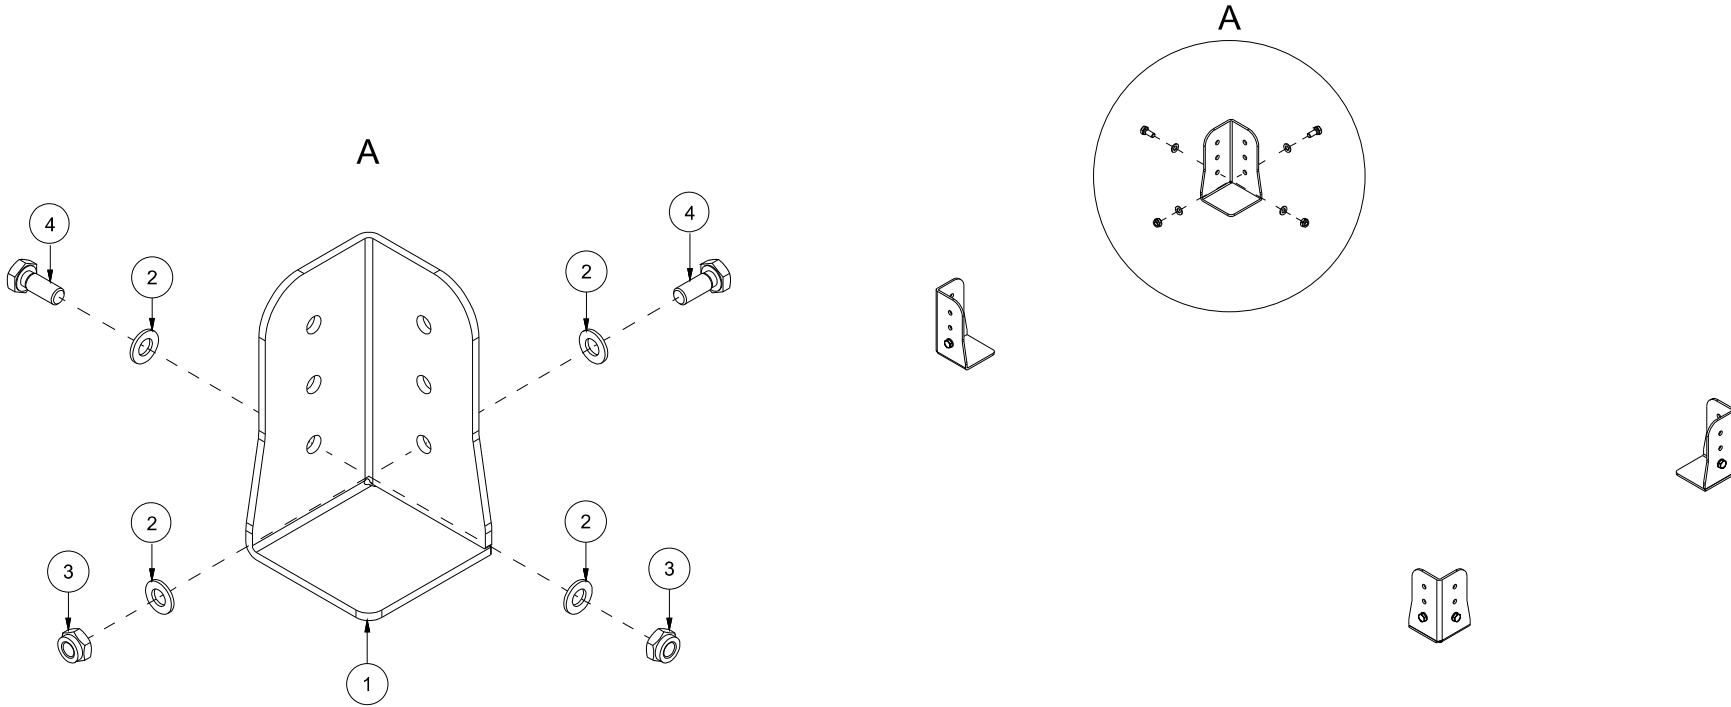

Pos	Ant	Artikkelnr	Beskrivelse
1	4	14120131	Fot
2	16	2531060	Underlagsskive M10 EI Zn DIN 125
3	8	2483610	Lockingmutter M10 EI Zn DIN 985
4	8	2422297	Sekskantskrue M10x25 EI Zn 8.8 DIN 933